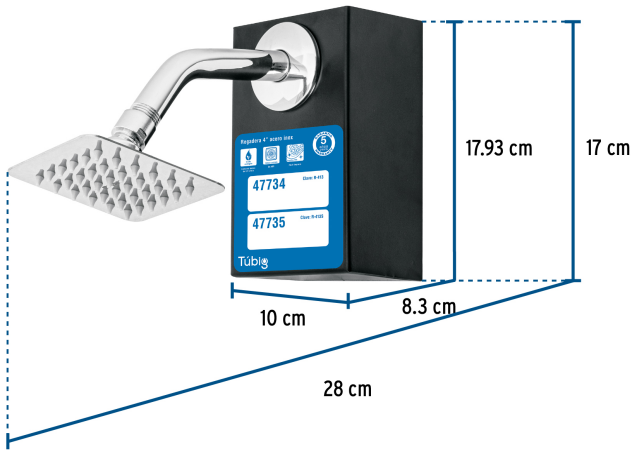

Imágenes complementarias