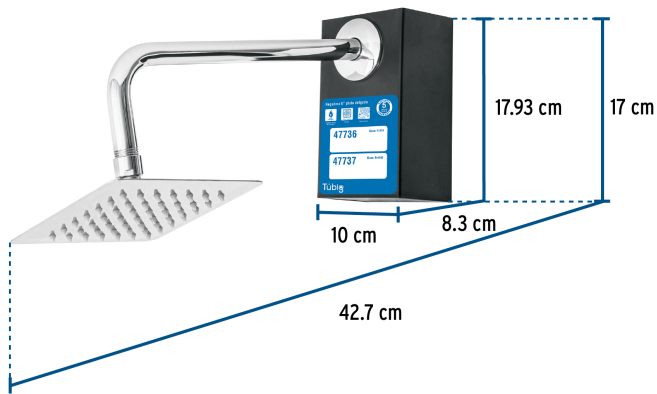

Imágenes complementarias