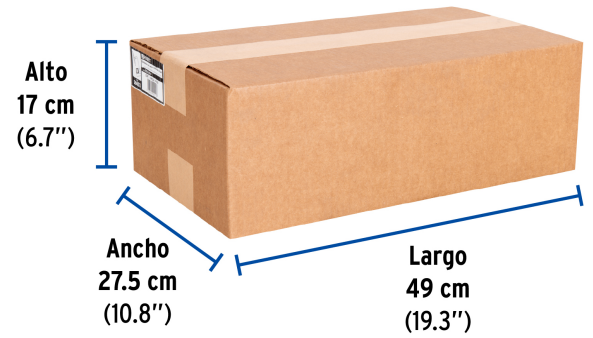

FOSET

CÓDIGO: 56003 CLAVE: EX-R-414

Exhibidor con regadera R-414, FOSET

- Base fabricada en lámina calibre 20 con acabado en pintura electrostática color negro mate
- Adaptación para colgarse en panel ranurado o perfoceel
- Producto no funcional, exclusivo para exhibición

APLICA PARA
BONO**Especificaciones**

Medidas	10 x 43 x 17 cm
Empaque individual	Caja
Inner	1
Pallet	56

Incluye

1 Pieza: 47736 (R-414) Regadera cuadrada 6", acero inox, con brazo, cromo, Túbig

1 Pieza: 76659 (EX-RIN-2-MP) Rack Exhibidor con Regadera

País de origen**Fabricado en México bajo las estrictas especificaciones de GRUPO TRUPER**

Imágenes complementarias

EMPAQUE INDIVIDUAL

Peso: 1.3 kg (2.9 lb)