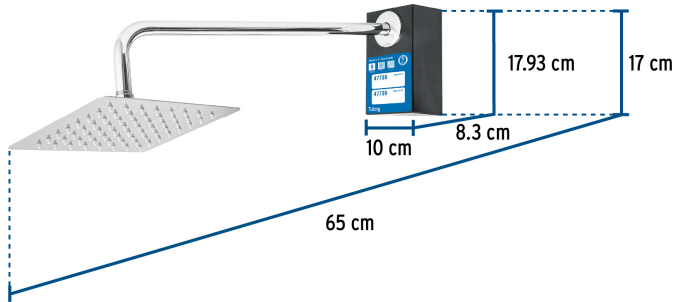

Imágenes complementarias