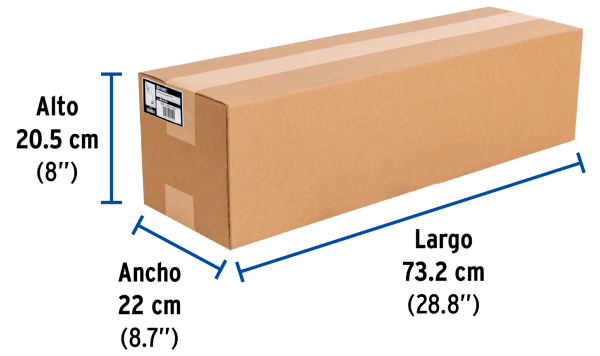

FOSET

CÓDIGO: 56004 CLAVE: EX-R-415

Exhibidor con regadera R-415, FOSET

- Base fabricada en lámina calibre 20 con acabado en pintura electrostática color negro mate
- Adaptación para colgarse en panel ranurado o perfoceel
- Producto no funcional, exclusivo para exhibición

APLICA PARA
BONO**Especificaciones**

Medidas	10 x 65 x 17 cm
Empaque individual	Caja
Inner	1
Pallet	48

Incluye

1 Pieza: 47738 (R-415) Regadera cuadrada 8", acero inox, con brazo, cromo, Túbig

País de origen

Fabricado en México bajo las estrictas especificaciones de GRUPO TRUPER

Imágenes complementarias

EMPAQUE INDIVIDUAL

Peso: 1.6 kg (3.5 lb)