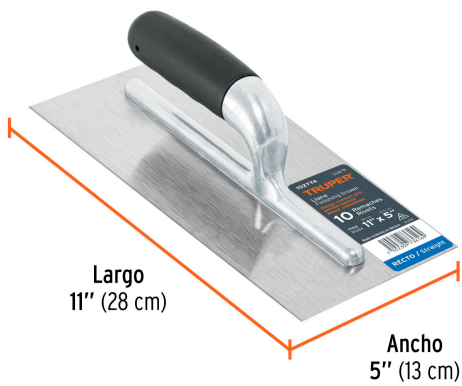

TRUPER

CÓDIGO: 102774 CLAVE: LLG-11

**Llana 11" canto recto, 10 remaches, mango Comfort Grip, TRUPER**

- Hoja de acero resistente a la oxidación
- Marco de aluminio pulido espejo para fácil limpieza
- Mango ergonómico con TPR antiderrapante
- Para extender y alisar cemento, mortero, yeso y aplanar mezcla

**Certificaciones y garantías**

- Garantizado contra defectos de fabricación o mano de obra. La garantía se puede hacer válida con cualquier distribuidor de TRUPER

**Especificaciones**

Medidas	11" x 5" (28 x 12.5 cm)
Número de remaches	10
Empaque individual	Granel
Inner	6
Máster	24
Pallet	576

**País de origen****Fabricado en México bajo las estrictas especificaciones de GRUPO TRUPER**

**Imágenes complementarias**

**Canto recto**

Para extender y alisar cemento, mortero, yeso y aplanar mezcla

**EMPAQUE INNER**

## Imágenes complementarias

**EMPAQUE MÁSTER****Contiene: 4 inner (24 piezas)****Peso: 13.06 kg (28.8 lb)**