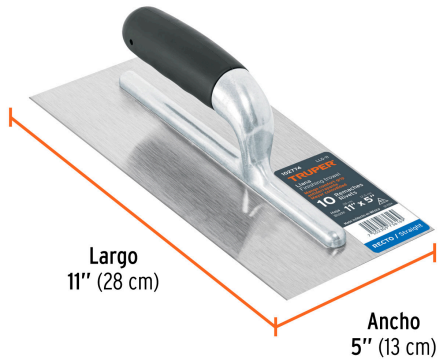

TRUPER

CÓDIGO: 102774 CLAVE: LLG-11

Llana 11" canto recto, 10 remaches, mgo comfort grip, TRUPER

- Hoja de acero resistente a la oxidación
- Marco de aluminio pulido espejo para fácil limpieza
- Mango ergonómico con TPR antiderrapante
- Para extender y alisar cemento, mortero, yeso y aplanar mezcla

**Certificaciones y garantías**

- Garantizado contra defectos de fabricación o mano de obra. La garantía se puede hacer válida con cualquier distribuidor de TRUPER

Especificaciones

Medidas	11" x 5" (28 x 12.5 cm)
Número de remaches	10
Empaque individual	Granel
Inner	6
Master	24
Pallet	576

País de origen**Fabricado en México bajo las estrictas especificaciones de GRUPO TRUPER**

Imágenes complementarias

Canto recto

Para extender y alisar cemento, mortero, yeso y aplanar mezcla

EMPAQUE INNER

EMPAQUE MÁSTER

Contiene: 6 piezas

Peso: 3.14 kg (7 lb)

Contiene: 4 inner (24 piezas)

Peso: 13.06 kg (28.8 lb)

Imágenes complementarias