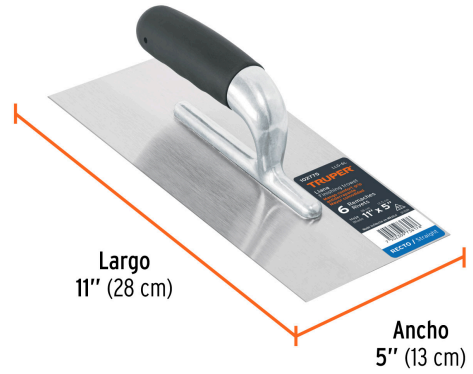

TRUPER

CÓDIGO: 102775 CLAVE: LLG-6L

**Llana 11" canto recto, 6 remaches, mango Comfort Grip, TRUPER**

- Hoja de acero resistente a la oxidación
- Marco de aluminio pulido espejo para fácil limpieza
- Mango ergonómico con TPR antiderrapante
- Para extender y alisar cemento, mortero, yeso y aplanar mezcla

**Certificaciones y garantías**

- Garantizado contra defectos de fabricación o mano de obra. La garantía se puede hacer válida con cualquier distribuidor de TRUPER

**Especificaciones**

Medidas	11" x 5" (28 x 12.5 cm)
Número de remaches	6
Empaque individual	Granel
Inner	6
Master	24
Pallet	576

**País de origen****Fabricado en México bajo las estrictas especificaciones de GRUPO TRUPER**

**Imágenes complementarias**

**Canto recto**

Para extender y alisar cemento, mortero, yeso y aplanar mezcla

**EMPAQUE INNER**

## Imágenes complementarias

**EMPAQUE MÁSTER**

Contiene: 4 inner (24 piezas)

Peso: 12.46 kg (27.5 lb)