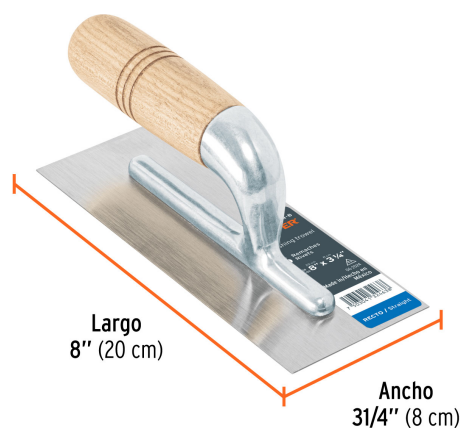

TRUPER

CÓDIGO: 103037 CLAVE: LLM-8

Llana mini 8" canto recto, 6 remaches, mango madera, TRUPER

- Hoja de acero resistente a la oxidación
- Marco de aluminio pulido espejo para fácil limpieza
- Mango de madera pulido y laqueado que evita el desgaste
- Para extender y alisar cemento, mortero, yeso y aplanar mezcla

Certificaciones y garantías

- Garantizado contra defectos de fabricación o mano de obra. La garantía se puede hacer válida con cualquier distribuidor de TRUPER

Especificaciones

Medidas	8" x 3 1/4" (20 X 8 cm)
Número de remaches	6
Empaque individual	Granel
Master	24
Pallet	720
Inner	6

País de origen

Fabricado en México bajo las estrictas especificaciones de GRUPO TRUPER

Imágenes complementarias

**Canto recto**

Para extender y alisar cemento, mortero, yeso y aplanar mezcla