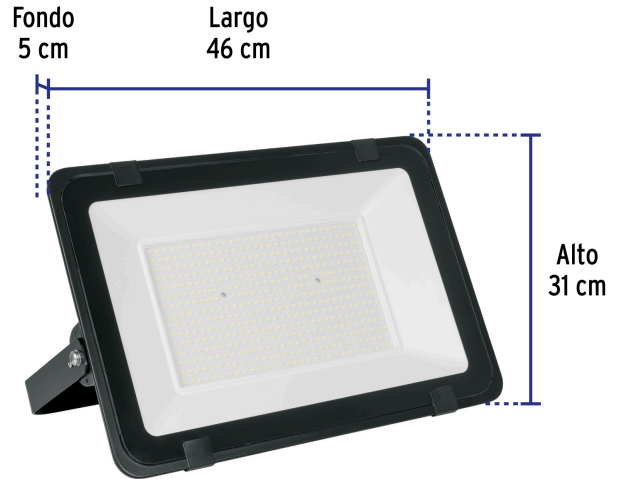

VOLTECK Basic

CÓDIGO: 26112 CLAVE: REF-407L

Reflector LED para exteriores 300W 6500K, VOLTECK BASIC

- **Ahorra hasta 85%** en el consumo de energía
- Cuerpo de aluminio y pantalla de vidrio templado resistente a la intemperie
- Soporte ajustable
- LED integrado
- Encendido instantáneo (proporciona el 100% de brillo al encender)
- Ideal para jardines, terrazas, patios, corredores, áreas públicas y de construcción

**Certificaciones y garantías**

- Cumple la norma: NOM-003-SCFI

**Especificaciones**

Potencia	300 W
Flujo luminoso	26,000 lm
Tensión	120 - 220 V / 60 Hz
Corriente	2,400 mA - 1,300 mA
Temperatura de color	6,500 K / Luz de día
Fuente de luz	LED integrado
Grado IP	65
Dimensiones (alto x largo x fondo)	31 cm x 46 cm x 5 cm
Empaque individual	Caja
Inner	1
Master	2
Pallet	84

Incluye

Driver

País de origen**Fabricado en China bajo las estrictas especificaciones de GRUPO TRUPER**

Imágenes complementarias

Tipo SMD
Resistente a la intemperie

EMPAQUE INNER

Contiene: 1 piezas

Peso: 5.1 kg (11.2 lb)

EMPAQUE MASTER

Contiene: 2 inner (2 piezas)

Peso: 10.58 kg (23.3 lb)

Imágenes complementarias