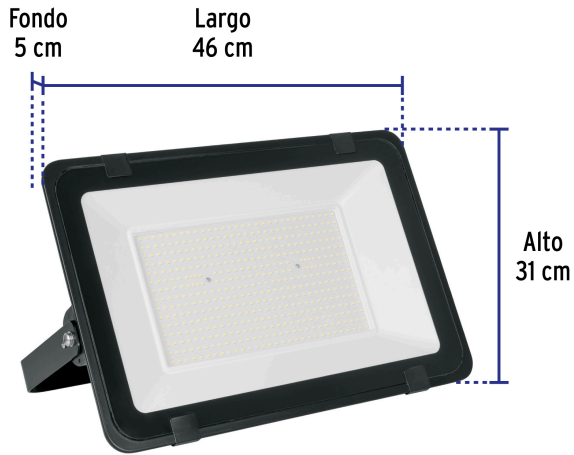

Imágenes complementarias