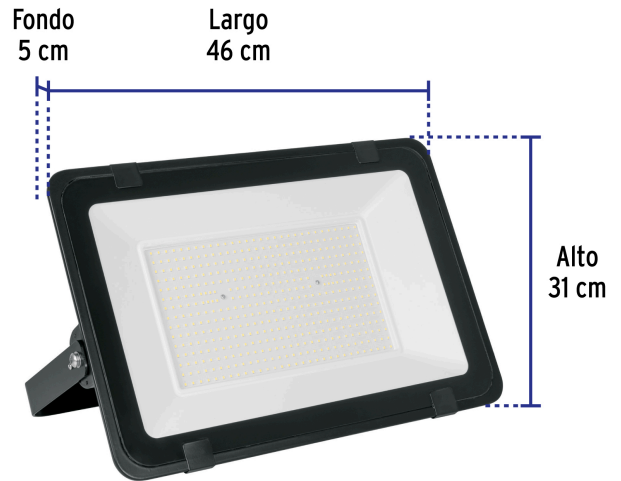

Imágenes complementarias

Tipo SMD
Resistente a la intemperie