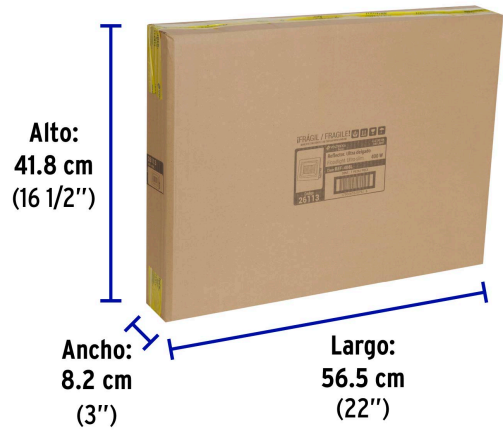

Certificaciones y garantías

- Cumple la norma: NOM-003-SCFI

Especificaciones

Potencia	400 W
Flujo luminoso	43,000 lm
Tensión Frecuencia	120 - 220 V / 60 Hz
Corriente	3,000 mA - 1,800 mA
Temperatura de color	6,500 K / Luz de día
Fuente de luz	LED integrado
Grado IP	65
Dimensiones (alto x largo x fondo)	38 cm x 52 cm x 5 cm
Empaque individual	Caja
Inner	1
Máster	2
Pallet	48

Incluye

Driver

País de origen

Fabricado en China bajo las estrictas especificaciones de GRUPO TRUPER

Imágenes complementarias

EMPAQUE INNER

Contiene: 1 piezas

Peso: 7.36 kg (16.2 lb)

EMPAQUE MASTER

Contiene: 2 inner (2 piezas)

Peso: 15.2 kg (33.5 lb)