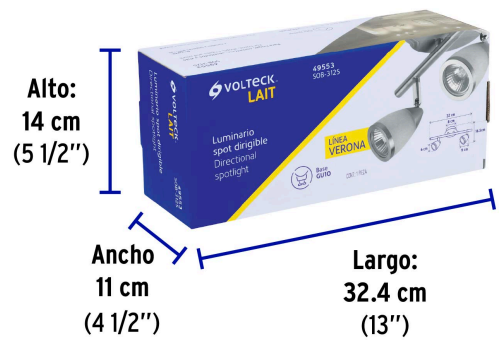

Para interior

Sobreponer
en plafón

Base GU10

Lámpara no incluida

MR-16

Certificaciones y garantías

- Cumple la norma: NOM-064-SCFI

Especificaciones

Potencia máxima	100 W
Tensión / Frecuencia	127 V / 60 Hz
Dimensiones del luminario (largo x alto x diámetro)	32 x 16.5 x 8 cm
Dimensiones del spot (largo x diámetro)	9 x 6 cm
Empaque individual	Caja
Inner	2
Máster	16
Pallet	192

País de origen

Fabricado en China bajo las estrictas especificaciones de GRUPO TRUPER

Imágenes complementarias

EMPAQUE INDIVIDUAL

Peso: 0.54 kg (1.2 lb)

Imágenes complementarias

EMPAQUE INNER

Contiene: 2 piezas

Peso: 1.22 kg (2.7 lb)

EMPAQUE MASTER

Contiene: 8 inner (16 piezas)

Peso: 10.68 kg (23.6 lb)