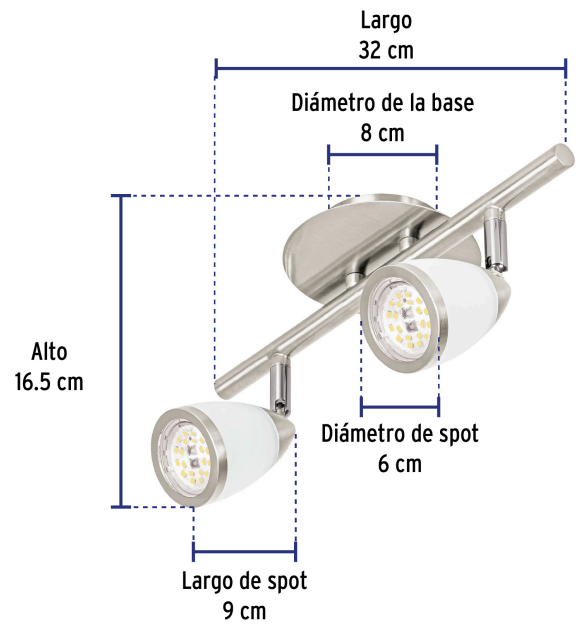

Imágenes complementarias

EMPAQUE INDIVIDUAL