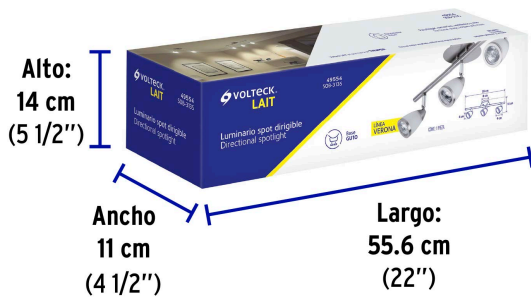

VOLTECK LAIT

CÓDIGO: 49554 CLAVE: SOB-313S

Luminario de sobreponer 3 spots base GU10, Verona, VOLTECK

- Cuerpo de acero, base de acero inoxidable y portalámpara cerámico
- 3 Spots dirigibles
- Compatible con lámpara LED o halógena (no incluida)
- Para uso en el hogar, pasillos, vestíbulos, exhibidores y más

Certificaciones y garantías

- Cumple la norma: NOM-064-SCFI

Especificaciones

Potencia máxima	150 W
Tensión / Frecuencia	127 V / 60 Hz
Dimensiones del luminario (largo x alto x diámetro)	55 x 16.5 x 8 cm
Dimensiones del spot (largo x diámetro)	9 x 6 cm
Empaque individual	Caja
Inner	1
Master	8
Pallet	96

País de origen

Fabricado en China bajo las estrictas especificaciones de GRUPO TRUPER

Imágenes complementarias

EMPAQUE INDIVIDUAL

Peso: 0.78 kg (1.8 lb)

EMPAQUE INNER

Contiene: 1 pieza

Peso: 0.93 kg (2 lb)

Imágenes complementarias

EMPAQUE MASTER

Contiene: 8 inner (8 piezas)

Peso: 8.35 kg (18.4 lb)