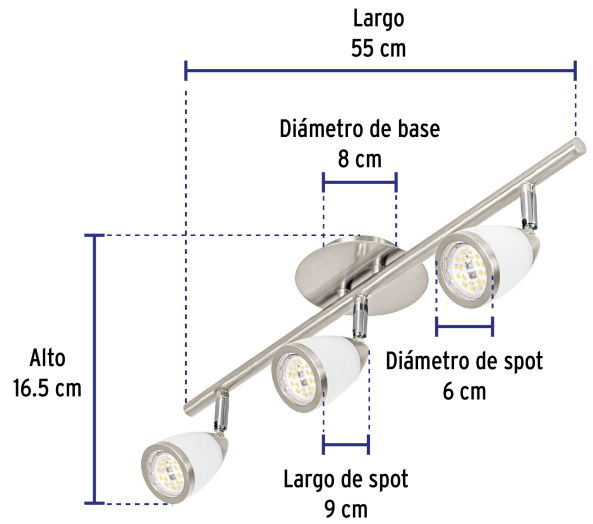

VOLTECK LAIT

CÓDIGO: 49554 CLAVE: SOB-313S

Luminario de sobreponer 3 spots base GU10, Verona, VOLTECK

- Cuerpo de acero, base de acero inoxidable y portalámpara cerámico
- 3 Spots dirigibles
- Compatible con lámpara LED o halógena (no incluida)
- Para uso en el hogar, pasillos, vestíbulos, exhibidores y más

Certificaciones y garantías

- Cumple la norma: NOM-064-SCFI

Especificaciones

Potencia máxima	150 W
Tensión / Frecuencia	127 V / 60 Hz
Dimensiones del luminario (largo x alto x diámetro)	55 x 16.5 x 8 cm
Dimensiones del spot (largo x diámetro)	9 x 6 cm
Empaque individual	Caja
Inner	1
Máster	8
Pallet	96

País de origen

Fabricado en China bajo las estrictas especificaciones de GRUPO TRUPER

Imágenes complementarias

EMPAQUE INDIVIDUAL

Peso: 0.78 kg (1.8 lb)

Imágenes complementarias

EMPAQUE INNER

Contiene: 1 pieza

Peso: 0.93 kg (2 lb)

EMPAQUE MASTER

Contiene: 8 inner (8 piezas)

Peso: 8.35 kg (18.4 lb)