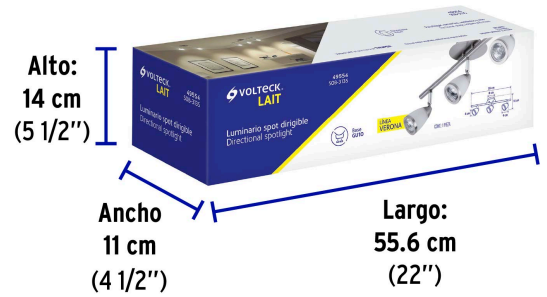

VOLTECK LAIT

CÓDIGO: 49554 CLAVE: SOB-313S

Luminario de sobreponer 3 spots base GU10, Verona, VOLTECK

- Cuerpo de acero, base de acero inoxidable y portalámpara cerámico
- 3 Spots dirigibles
- Compatible con lámpara LED o halógena (no incluida)
- Para uso en el hogar, pasillos, vestíbulos, exhibidores y más

Certificaciones y garantías

- Cumple la norma: NOM-064-SCFI

Especificaciones

Potencia máxima	150 W
Tensión / Frecuencia	127 V / 60 Hz
Dimensiones del luminario (largo x alto x diámetro)	55 x 16.5 x 8 cm
Dimensiones del spot (largo x diámetro)	9 x 6 cm
Empaque individual	Caja
Inner	1
Máster	8
Pallet	96

País de origen

Fabricado en China bajo las estrictas especificaciones de GRUPO TRUPER

Imágenes complementarias

EMPAQUE INDIVIDUAL

Peso: 0.78 kg (1.8 lb)

Imágenes complementarias

EMPAQUE INNER

Contiene: 1 pieza

Peso: 0.93 kg (2 lb)

EMPAQUE MASTER

Contiene: 8 inner (8 piezas)

Peso: 8.35 kg (18.4 lb)