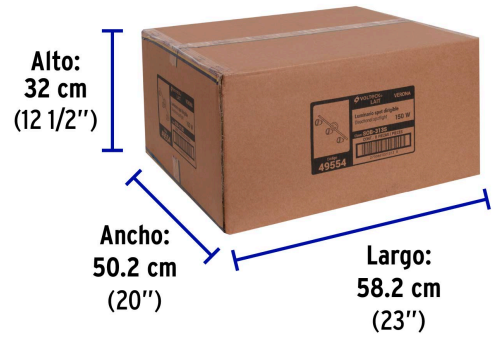

Certificaciones y garantías

- Cumple la norma: NOM-064-SCFI

Especificaciones

Potencia máxima	150 W
Tensión / Frecuencia	127 V / 60 Hz
Dimensiones del luminario (largo x alto x diámetro)	55 x 16.5 x 8 cm
Dimensiones del spot (largo x diámetro)	9 x 6 cm
Empaque individual	Caja
Inner	1
Máster	8
Pallet	96

País de origen

Fabricado en China bajo las estrictas especificaciones de GRUPO TRUPER

Imágenes complementarias

EMPAQUE INDIVIDUAL

Peso: 0.78 kg (1.8 lb)

Imágenes complementarias

EMPAQUE INNER

Contiene: 1 pieza

Peso: 0.93 kg (2 lb)

EMPAQUE MASTER

Contiene: 8 inner (8 piezas)

Peso: 8.35 kg (18.4 lb)