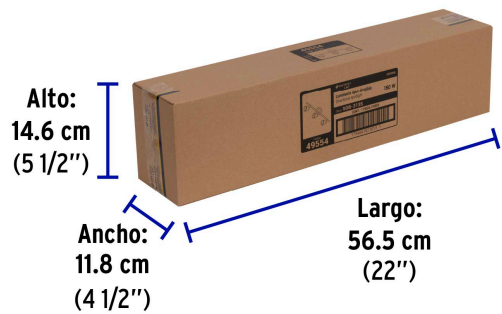

Certificaciones y garantías

- Cumple la norma: NOM-064-SCFI

Especificaciones

Potencia máxima	150 W
Tensión / Frecuencia	127 V / 60 Hz
Dimensiones del luminario (largo x alto x diámetro)	55 x 16.5 x 8 cm
Dimensiones del spot (largo x diámetro)	9 x 6 cm
Empaque individual	Caja
Inner	1
Master	8
Pallet	96

País de origen

Fabricado en China bajo las estrictas especificaciones de GRUPO TRUPER

Imágenes complementarias

EMPAQUE INDIVIDUAL

Peso: 0.78 kg (1.8 lb)

EMPAQUE INNER

Contiene: 1 pieza

Peso: 0.93 kg (2 lb)

Imágenes complementarias

EMPAQUE MASTER

Contiene: 8 inner (8 piezas)

Peso: 8.35 kg (18.4 lb)