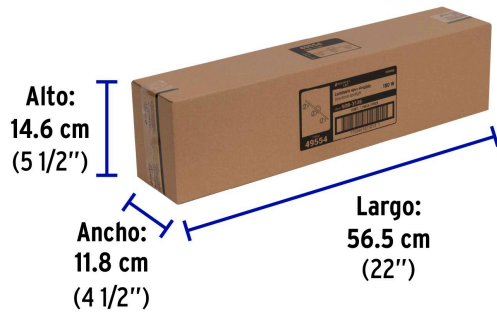

Certificaciones y garantías

- Cumple la norma: NOM-064-SCFI

Especificaciones

Potencia máxima	150 W
Tensión / Frecuencia	127 V / 60 Hz
Dimensiones del luminario (largo x alto x diámetro)	55 x 16.5 x 8 cm
Dimensiones del spot (largo x diámetro)	9 x 6 cm
Empaque individual	Caja
Inner	1
Máster	8
Pallet	96

País de origen

Fabricado en China bajo las estrictas especificaciones de GRUPO TRUPER

Imágenes complementarias

EMPAQUE INDIVIDUAL

Peso: 0.78 kg (1.8 lb)

Imágenes complementarias

EMPAQUE INNER

Contiene: 1 pieza

Peso: 0.93 kg (2 lb)

EMPAQUE MASTER

Contiene: 8 inner (8 piezas)

Peso: 8.35 kg (18.4 lb)