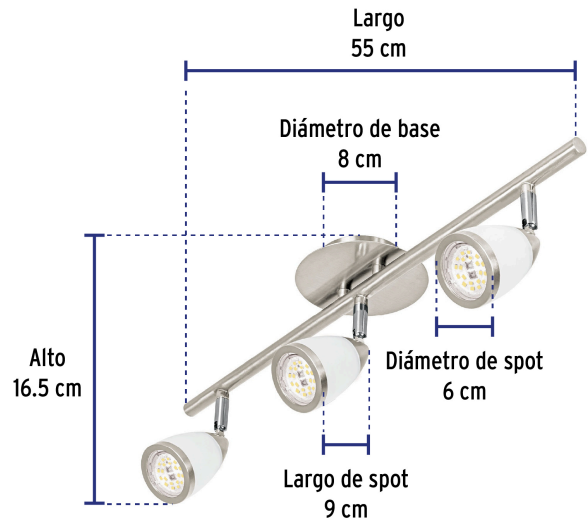

VOLTECK LAIT

CÓDIGO: 49554 CLAVE: SOB-313S

Luminario de sobreponer 3 spots base GU10, Verona, VOLTECK

- Cuerpo de acero, base de acero inoxidable y portalámpara cerámico
- 3 Spots dirigibles
- Compatible con lámpara LED o halógena (no incluida)
- Para uso en el hogar, pasillos, vestíbulos, exhibidores y más

Certificaciones y garantías

- Cumple la norma: NOM-064-SCFI

Especificaciones

Potencia máxima	150 W
Tensión / Frecuencia	127 V / 60 Hz
Dimensiones del luminario (largo x alto x diámetro)	55 x 16.5 x 8 cm
Dimensiones del spot (largo x diámetro)	9 x 6 cm
Empaque individual	Caja
Inner	1
Master	8
Pallet	96

País de origen

Fabricado en China bajo las estrictas especificaciones de GRUPO TRUPER

Imágenes complementarias

EMPAQUE INDIVIDUAL

Peso: 0.78 kg (1.8 lb)

EMPAQUE INNER

Contiene: 1 pieza

Peso: 0.93 kg (2 lb)

Imágenes complementarias

EMPAQUE MASTER

Contiene: 8 inner (8 piezas)

Peso: 8.35 kg (18.4 lb)