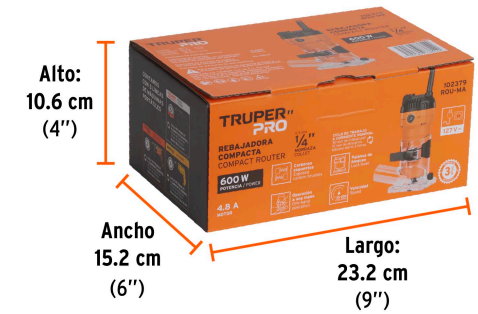

TRUPER PRO CÓDIGO: 102379 CLAVE: ROU-MA

Router (rebajadora) compacto 600 W, 3/4 HP, TRUPER PRO

- Para uso en carpintería y ebanistería
- Circuito con protección contra sobrecarga

600 W
Potencia

Datos de empaque	
Empaque individual: Caja	
Empaque logístico	Cantidad
Inner	1
Máster	4

Certificaciones y garantías

Cumple la norma: NOM-003-SCFI

Producto fabricado en China bajo las estrictas especificaciones de Truper

Especificaciones técnicas	
Potencia	600 W (3/4 HP)
Velocidad	35,000 rpm
Collet	1/4"
Capacidad de ajuste de profundidad	1-3/8" (35 mm)
Largo del cable de alimentación	1.95 m
Diámetro máximo de broca	1-1/4" (32 mm)
Consumo	4.8 A
Tensión / Frecuencia	127 V / 60 Hz
Dimensiones (Base x Alto x Fondo)	9 x 19 x 13 cm
Ciclo de trabajo a corriente nominal	30 minutos de trabajo por 15 minutos de descanso. Máximo diario: 3 horas
Peso	1.5 kg

EMPAQUE INDIVIDUAL

Peso: 2.37 kg (5.2 lb)

EMPAQUE MASTER

Contiene: 6 piezas

Peso: 14.74 kg (32.5 lb)