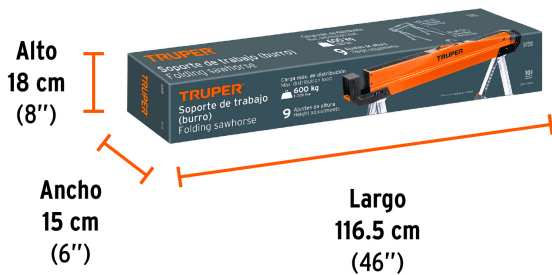

CÓDIGO: 103301 CLAVE: MT-590

### Especificaciones

<b>Carga máxima</b>	600 kg (1320 lb)
<b>Niveles de altura ajustables</b>	9
<b>Altura máxima / mínima</b>	82 cm / 62 cm
<b>Dimensiones (Largo x alto x fondo)</b>	109 cm x 15 cm x 8 cm
<b>Empaque individual</b>	Caja
<b>Inner</b>	1
<b>Master</b>	2
<b>Pallet</b>	30

### País de Origen

Fabricado en China bajo las estrictas especificaciones de GRUPO TRUPER

**Imágenes complementarias**

**EMPAQUE INDIVIDUAL**

**EMPAQUE MASTER**

Peso: 10.3 kg (22.7 lb)

Contiene: 2 piezas

Peso: 21.78 kg (48 lb)