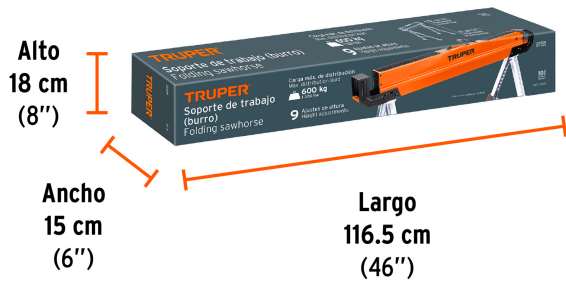

TRUPER

CÓDIGO: 103301 CLAVE: MT-590

Burro/Mesa de trabajo, multiusos, TRUPER

- Fabricado 100% en acero
- 9 niveles de altura ajustables
- Ranuras 2 x 4 para crear mesa de trabajo (usando 2 soportes)
- Superficie antiderrapante y asa para transportar
- Plegable para fácil almacenamiento y transportación
- Ideal para cortes, pintura, manualidades y ensamblajes

Certificaciones y garantías**Especificaciones**

Carga máxima	600 kg (1320 lb)
Niveles de altura ajustables	9
Altura máxima / mínima	82 cm / 62 cm
Dimensiones (Largo x alto x fondo)	109 cm x 15 cm x 8 cm
Empaque individual	Caja
Inner	1
Master	2
Pallet	30

País de origen**Fabricado en China bajo las estrictas especificaciones de GRUPO TRUPER**

Imágenes complementarias

EMPAQUE INDIVIDUAL

Peso: 10.3 kg (22.7 lb)

EMPAQUE MASTER

Contiene: 2 piezas

Peso: 21.78 kg (48 lb)