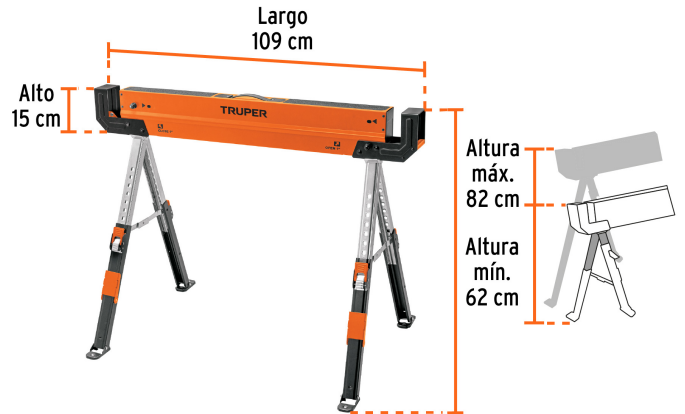

CÓDIGO: 103301 CLAVE: MT-590

## Burro/Mesa de trabajo, multiusos, Truper

- Fabricado 100% en acero
- 9 niveles de altura ajustables
- Ranuras 2 x 4 para crear mesa de trabajo (usando 2 soportes)
- Superficie antiderrapante y asa para transportar
- Plegable para fácil almacenamiento y transportación
- Ideal para cortes, pintura, manualidades y ensamblajes

### Especificaciones

<b>Carga máxima</b>	600 kg (1320 lb)
<b>Niveles de altura ajustables</b>	9
<b>Altura máxima / mínima</b>	82 cm / 62 cm
<b>Dimensiones (Largo x alto x fondo)</b>	109 cm x 15 cm x 8 cm
<b>Empaque individual</b>	Caja
<b>Inner</b>	1
<b>Master</b>	2
<b>Pallet</b>	30

### País de Origen

Fabricado en China bajo las estrictas especificaciones de GRUPO TRUPER

**Imágenes complementarias**

**EMPAQUE INDIVIDUAL**

**EMPAQUE MASTER**

Peso: 10.3 kg (22.7 lb)

Contiene: 2 piezas

Peso: 21.78 kg (48 lb)