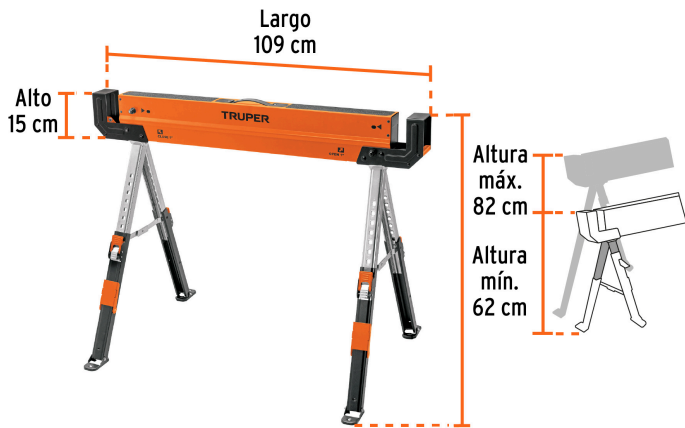

TRUPER

CÓDIGO: 103301 CLAVE: MT-590

**Burro/Mesa de trabajo, multiusos, TRUPER**

- Fabricado 100% en acero
- 9 niveles de altura ajustables
- Ranuras 2 x 4 para crear mesa de trabajo (usando 2 soportes)
- Superficie antiderrapante y asa para transportar
- Plegable para fácil almacenamiento y transportación
- Ideal para cortes, pintura, manualidades y ensamblajes

**Certificaciones y garantías****Especificaciones**

Carga máxima	600 kg (1320 lb)
Niveles de altura ajustables	9
Altura máxima / mínima	82 cm / 62 cm
Dimensiones (Largo x alto x fondo)	109 cm x 15 cm x 8 cm
Empaque individual	Caja
Inner	1
Máster	2
Pallet	30

**País de origen****Fabricado en China bajo las estrictas especificaciones de GRUPO TRUPER**

**Imágenes complementarias**

**EMPAQUE INDIVIDUAL**

**Peso: 10.3 kg (22.7 lb)**

**EMPAQUE MASTER**

**Contiene: 2 piezas**

**Peso: 21.78 kg (48 lb)**