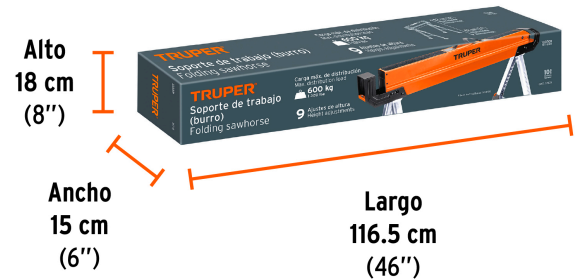

TRUPER

CÓDIGO: 103301 CLAVE: MT-590

**Burro/Mesa de trabajo, multiusos, TRUPER**

- Fabricado 100% en acero
- 9 niveles de altura ajustables
- Ranuras 2 x 4 para crear mesa de trabajo (usando 2 soportes)
- Superficie antiderrapante y asa para transportar
- Plegable para fácil almacenamiento y transportación
- Ideal para cortes, pintura, manualidades y ensamblajes

**Certificaciones y garantías****Especificaciones**

Carga máxima	600 kg (1320 lb)
Niveles de altura ajustables	9
Altura máxima / mínima	82 cm / 62 cm
Dimensiones (Largo x alto x fondo)	109 cm x 15 cm x 8 cm
Empaque individual	Caja
Inner	1
Máster	2
Pallet	30

**País de origen****Fabricado en China bajo las estrictas especificaciones de GRUPO TRUPER**

**Imágenes complementarias**

**EMPAQUE INDIVIDUAL**

**Peso: 10.3 kg (22.7 lb)**

**EMPAQUE MASTER**

**Contiene: 2 piezas**

**Peso: 21.78 kg (48 lb)**