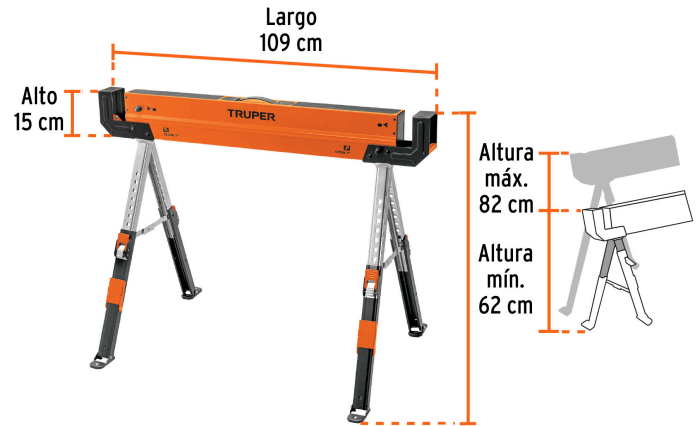

TRUPER

CÓDIGO: 103301 CLAVE: MT-590

Burro/Mesa de trabajo, multiusos, TRUPER

- Fabricado 100% en acero
- 9 niveles de altura ajustables
- Ranuras 2 x 4 para crear mesa de trabajo (usando 2 soportes)
- Superficie antiderrapante y asa para transportar
- Plegable para fácil almacenamiento y transportación
- Ideal para cortes, pintura, manualidades y ensamblajes

Certificaciones y garantías**Especificaciones**

Carga máxima	600 kg (1320 lb)
Niveles de altura ajustables	9
Altura máxima / mínima	82 cm / 62 cm
Dimensiones (Largo x alto x fondo)	109 cm x 15 cm x 8 cm
Empaque individual	Caja
Inner	1
Master	2
Pallet	30

País de origen**Fabricado en China bajo las estrictas especificaciones de GRUPO TRUPER**

Imágenes complementarias

EMPAQUE INDIVIDUAL

Peso: 10.3 kg (22.7 lb)

EMPAQUE MASTER

Contiene: 2 piezas

Peso: 21.78 kg (48 lb)