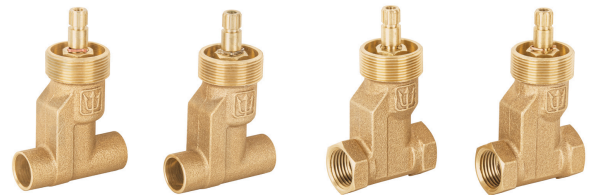

## FOSET RIVIERA

CÓDIGO: 44118 CLAVE: RIM-61M

## Juego manerales palanca para regadera, negro, FOSET RIVIERA

- Manerales tipo palanca metálicos
- Chapetones de latón
- Para llaves de empotrar con cartucho cerámico (no incluido)

## Especificaciones

Acabado	Negro mate
Largo	121 mm
Diámetro	50 mm
Peso total	590 g
Empaque individual	Caja
Inner	1
Máster	24
Pallet	960

## País de origen

Producto fabricado en China bajo las estrictas especificaciones de Truper

**Imágenes complementarias**

Para juego de llaves empotrables, roscables, de 1/4 de vuelta

**E-652SCE**

**E-052SCE**