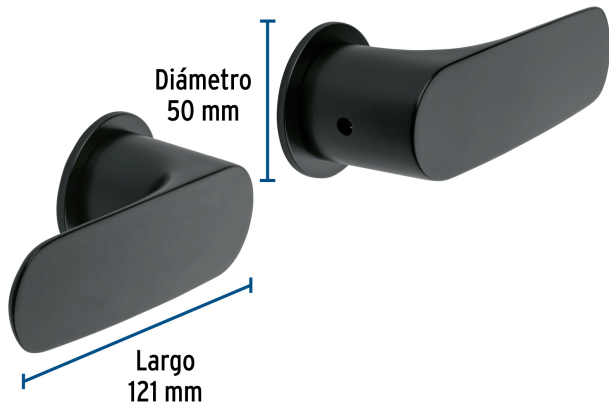

## FOSET RIVIERA

CÓDIGO: 44118 CLAVE: RIM-61M

## Juego manerales palanca para regadera, negro, FOSET RIVIERA

- Manerales tipo palanca metálicos
- Chapetones de latón
- Para llaves de empotrar con cartucho cerámico (no incluido)

## Especificaciones

Acabado	Negro mate
Largo	121 mm
Diámetro	50 mm
Peso total	590 g
Empaque individual	Caja
Inner	1
Máster	24
Pallet	960

## País de origen

Producto fabricado en China bajo las estrictas especificaciones de Truper

**Imágenes complementarias**

Para juego de llaves empotrables, roscables, de 1/4 de vuelta

**E-652SCE**

**E-052SCE**