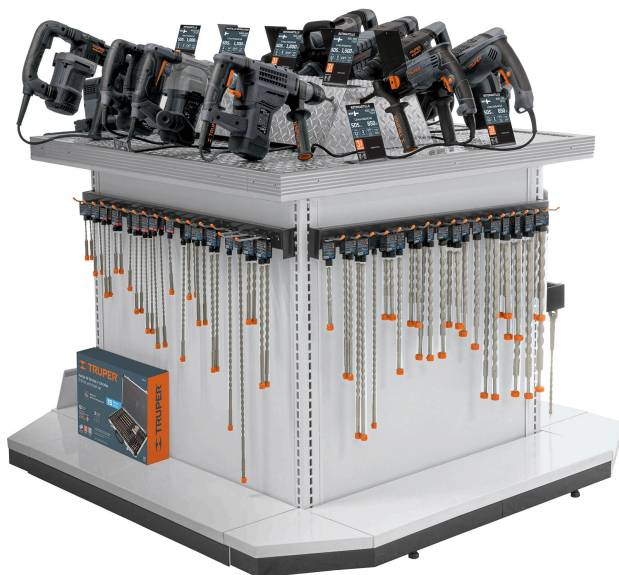

Imágenes complementarias

Familias de producto que contiene:

- ✓ Martillos demolidores
- ✓ Rotomartillos SDS
- ✓ Brocas SDS
- ✓ Cinceles