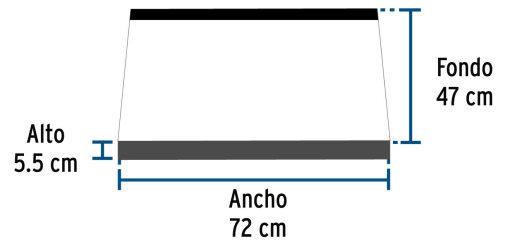

Certificaciones y garantías

Especificaciones

Dimensiones (alto x ancho x fondo)	6.5 cm x 51 cm x 76 cm
Tensión / Corriente	1.5 V / 0.0625 A
Presión normal	Gas L.P. 2.75 kPa (27.5 mbar) / Gas natural 1.76 kPa (17.6 mbar)
Tipo de rosca	1/2" - 14 NPSM
Peso	9,135 g
Empaque individual	Caja
Pallet	16

Perillas metálicas

Medidas de producto

Medidas de empotre

Capacidad térmica de cada quemador

Gas LP: 7,000 kJ/h
Gas natural: 6,200 kJ/h

Gas LP: 5,500 kJ/h
Gas natural: 4,800 kJ/h

Gas LP: 3,200 kJ/h
Gas natural: 3,000 kJ/h