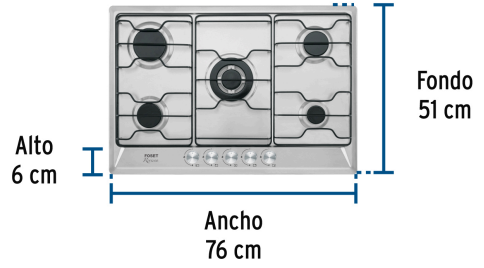

FOSET

CÓDIGO: 45507 CLAVE: PAE-5F

Parrilla gas empotrable 75 cm, 5 quemadores, esmalte, FOSET

- Cuerpo y cubierta de acero inoxidable con mayor resistencia a la corrosión
- Quemadores de aluminio de diferentes tamaños con 1 quemador extragrande doble flama
- Encendido electrónico
- Controles de temperatura ajustables
- Sistema de seguridad con presión de perilla
- Parrillas superiores y tapas de quemadores porcelanizados
- Configurada para gas L.P, incluye espreas para un fácil cambio a gas natural
- Utiliza 1 batería tipo D (no incluida)
- Se recomienda usar un niple campana de latón de 3/8" para su instalación

Certificaciones y garantías

Especificaciones

Dimensiones (alto x ancho x fondo)	6.5 cm x 51 cm x 76 cm
Tensión / Corriente	1.5 V / 0.0625 A
Presión normal	Gas L.P. 2.75 kPa (27.5 mbar) / Gas natural 1.76 kPa (17.6 mbar)
Tipo de rosca	1/2" - 14 NPSM
Peso	9,135 g
Empaque individual	Caja
Pallet	16

Perillas metálicas

Medidas de producto

Medidas de empotre

Capacidad térmica de cada quemador

Gas LP: 7,000 kJ/h
Gas natural: 6,200 kJ/h

Gas LP: 5,500 kJ/h
Gas natural: 4,800 kJ/h

Gas LP: 3,200 kJ/h
Gas natural: 3,000 kJ/h