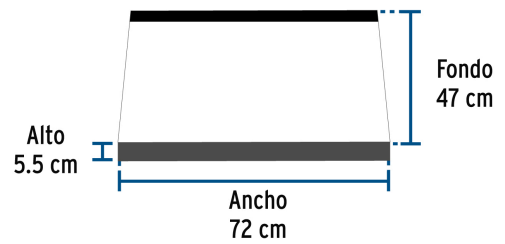

Certificaciones y garantías

Especificaciones

Dimensiones (alto x ancho x fondo)	6.5 cm x 51 cm x 76 cm
Tensión / Corriente	1.5 V / 0.0625 A
Presión normal	Gas L.P. 2.75 kPa (27.5 mbar) / Gas natural 1.76 kPa (17.6 mbar)
Tipo de rosca	1/2" - 14 NPSM
Peso	9,135 g
Empaque individual	Caja
Pallet	16

Medidas de producto

Medidas de empotre

Imágenes complementarias