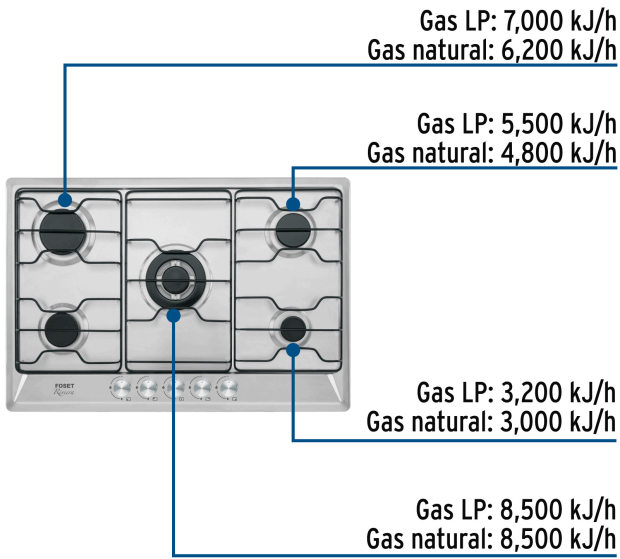

Imágenes complementarias

Capacidad térmica de cada quemador