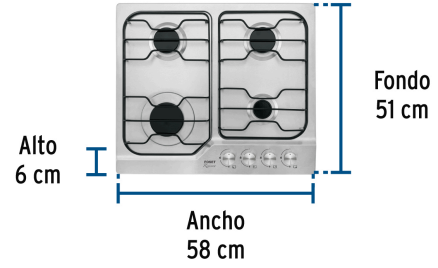

### Especificaciones

Dimensiones (alto x ancho x fondo)	6 cm x 58 cm x 51 cm
Tensión / Corriente	1.5 V / 0.0625 A
Presión normal	Gas L.P. 2.75 kPa (27.5 mbar) / Gas natural 1.76 kPa (17.6 mbar)
Tipo de rosca	1/2" - 14 NPSM
Peso	6,150 g
Empaque individual	Caja
Pallet	32

Gran resistencia a productos químicos de limpieza

Perillas metálicas

Medidas de producto

Medidas de empotre

Capacidad térmica de cada quemador

Gas LP: 5,500 kJ/h  
Gas natural: 4,800 kJ/h

Gas LP: 3,200 kJ/h  
Gas natural: 3,000 kJ/h