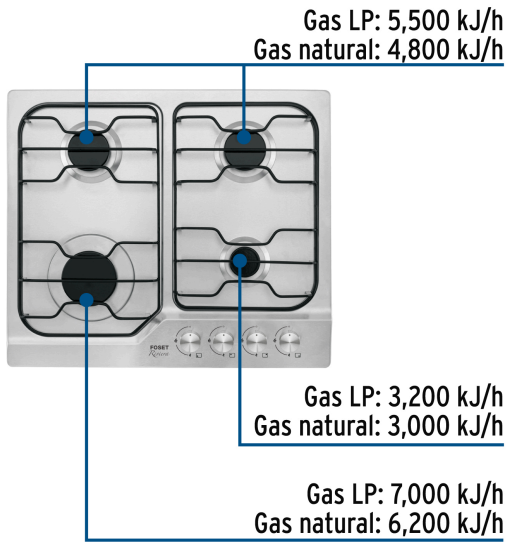

Imágenes complementarias

Capacidad térmica de cada quemador