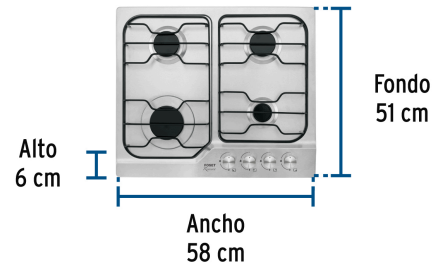

FOSET

CÓDIGO: 45508 CLAVE: PAE-4F

Parrilla gas empotrable 60 cm, 4 quemadores, esmalte, FOSET

- Cuerpo y cubierta de acero inoxidable con mayor resistencia a la corrosión
- Quemadores de aluminio de diferentes tamaños
- Encendido electrónico
- Controles de temperatura ajustables
- Sistema de seguridad con presión de perilla
- Parrillas superiores y tapas de quemadores porcelanizados
- Configurada para gas L.P, incluye espresas para un fácil cambio a gas natural
- Utiliza 1 batería tipo D (no incluida)
- Se recomienda usar un niple campana de latón de 3/8" para su instalación

Medidas de producto

Medidas de empotre

Imágenes complementarias