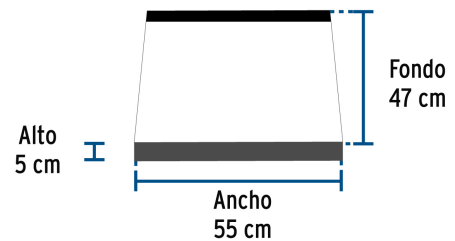

Certificaciones y garantías

Especificaciones

Dimensiones (alto x ancho x fondo)	6 cm x 58 cm x 51 cm
Tensión / Corriente	1.5 V / 0.0625 A
Presión normal	Gas L.P. 2.75 kPa (27.5 mbar) / Gas natural 1.76 kPa (17.6 mbar)
Tipo de rosca	1/2" - 14 NPSM
Peso	6,150 g
Empaque individual	Caja
Pallet	32

Medidas de producto

Medidas de empotre

Imágenes complementarias