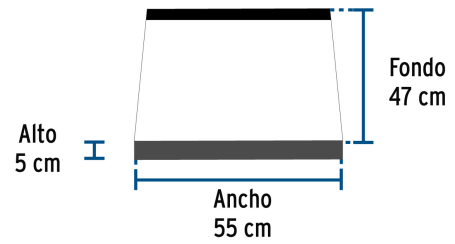

### Especificaciones

Dimensiones (alto x ancho x fondo)	6 cm x 58 cm x 51 cm
Tensión / Corriente	1.5 V / 0.0625 A
Presión normal	Gas L.P. 2.75 kPa (27.5 mbar) / Gas natural 1.76 kPa (17.6 mbar)
Tipo de rosca	1/2" - 14 NPSM
Peso	6,150 g
Empaque individual	Caja
Pallet	32

Gran resistencia a productos químicos de limpieza

Perillas metálicas

Medidas de producto

Medidas de empotre

Capacidad térmica de cada quemador

Gas LP: 5,500 kJ/h  
Gas natural: 4,800 kJ/h

Gas LP: 3,200 kJ/h  
Gas natural: 3,000 kJ/h