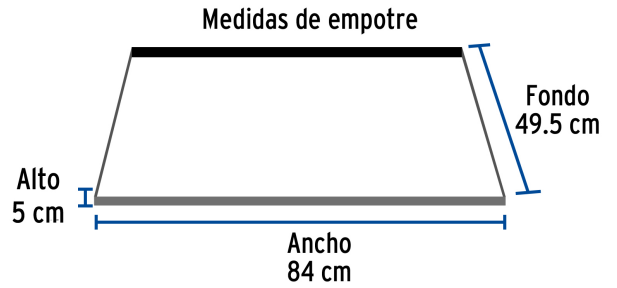

Parrilla configurada de fábrica para funcionar con Gas L.P.
Incluye espreas para un fácil cambio a Gas Natural