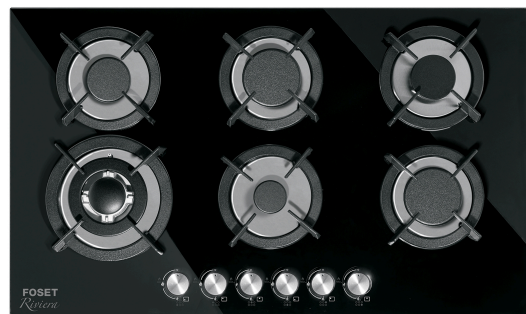

## FOSET RIVIERA

CÓDIGO: 46247 CLAVE: PAE-906GV

**Parrilla gas empotrable 90cm, 6 quem, vidrio negro, RIVIERA**

- Encendido electrónico
- Controles de temperatura ajustables
- Perillas metálicas con válvula de seguridad
- Quemadores de aluminio de diferentes tamaños con tapa de hierro fundido, quemador extragrande de doble flama
- Parrillas superiores de hierro fundido
- Configurada para gas L.P., incluye espreas para un fácil cambio a gas natural
- Se recomienda usar un niple campana de latón de 3/8" para su instalación

**Certificaciones y garantías**

- Cumple las normas: NOM-010-SESH / NOM-025-ENER

**Especificaciones**

Dimensiones (alto x ancho x fondo)	7 x 87 x 52 cm
Tensión   Frecuencia	120 V   60 Hz
Presión normal	Gas L.P. 2.75 kPa (27.5 mbar)   Gas natural 1.76 kPa (17.6 mbar)
Tipo de rosca	1/2" - 14 NPSM
Peso	14.5 kg
1 Extragrande	11,520 kJ/h
2 Grandes	10,800 kJ/h
2 Medianos	6,300 kJ/h
1 Auxiliar	3,600 kJ/h
Empaque individual	Caja
Inner	1
Pallet	16