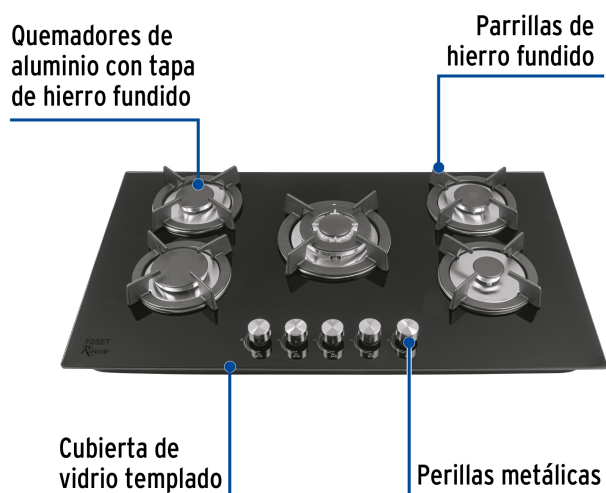

Capacidad de 5 quemadores

1 Grande	10,800 kJ/h
2 Medianos	6,300 kJ/h
1 Auxiliar	3,600 kJ/h

País de origen

Fabricado en China bajo las estrictas especificaciones de GRUPO TRUPER

Imágenes complementarias

No corrosivo
Gran resistencia a productos químicos de limpieza