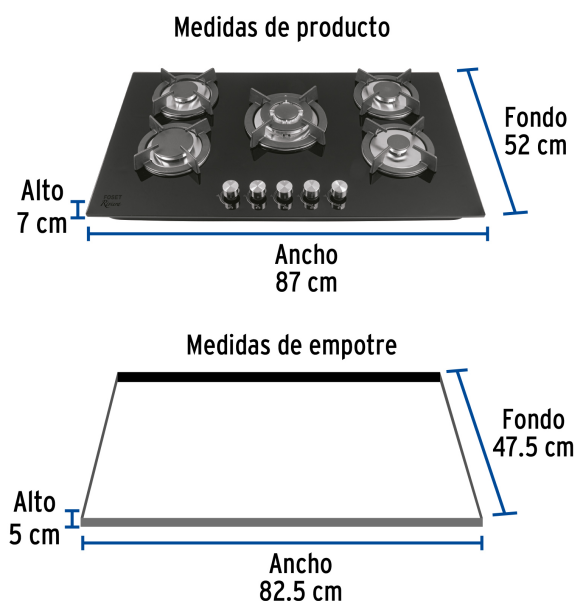

Parrilla configurada de fábrica para funcionar con Gas L.P. Incluye espresas para un fácil cambio a Gas Natural