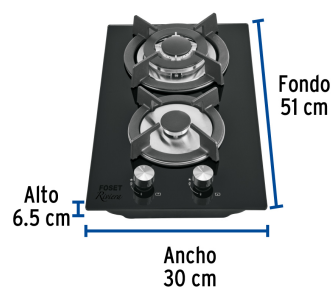

Medidas de producto