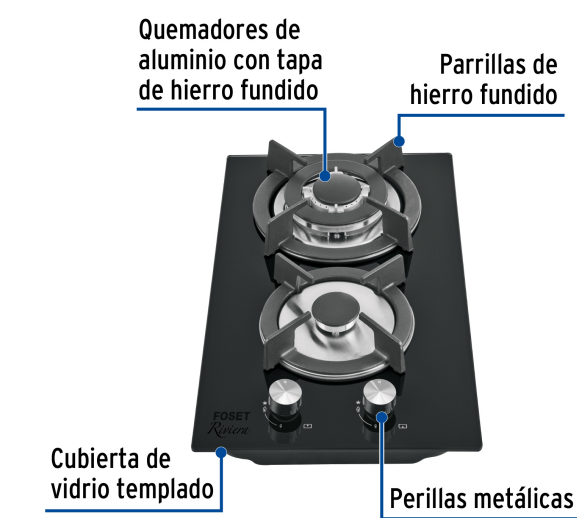

CÓDIGO: 46249 CLAVE: PAE-302GV

Parrilla gas empotrable 30cm, 2 quem, vidrio negro, Riviera

- Encendido electrónico
- Controles de temperatura ajustables
- Perillas metálicas con válvula de seguridad
- Quemadores de aluminio de diferentes tamaños con tapa de hierro fundido, quemador extragrande de doble flama
- Parrillas superiores de hierro fundido
- Configurada para gas L.P., incluye espreas para un fácil cambio a gas natural

Encendido electrónico

Certificaciones y garantías

- Cumple las normas: NOM-010-SESH / NOM-025-ENER

Especificaciones

Dimensiones (alto x ancho x fondo)	6.5 x 51 x 30 cm
Tensión Frecuencia	120 V 60 Hz
Presión normal	Gas L.P. 2.75 kPa (27.5 mbar) Gas natural 1.76 kPa (17.6 mbar)
Tipo de rosca	1/2" - 14 NPSM
Peso	5.3 kg
Empaque individual	Caja
Pallet	48
Inner	1

Capacidad de 2 quemadores

1 Extragrande	11,520 kJ/h
----------------------	-------------

Capacidad de 2 quemadores

1 Auxiliar

3,600 kJ/h

País de origen

Fabricado en China bajo las estrictas especificaciones de GRUPO TRUPER

Imágenes complementarias

 **No corrosivo**
Gran resistencia a productos químicos de limpieza

Medidas de producto

Medidas de empaque

Parrilla configurada de fábrica para funcionar con Gas L.P.
Incluye espumas para un fácil cambio a Gas Natural