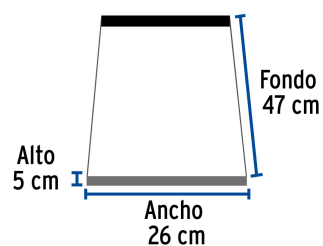

Medidas de empaque

Parrilla configurada de fábrica para funcionar con Gas L.P.
Incluye espumas para un fácil cambio a Gas Natural