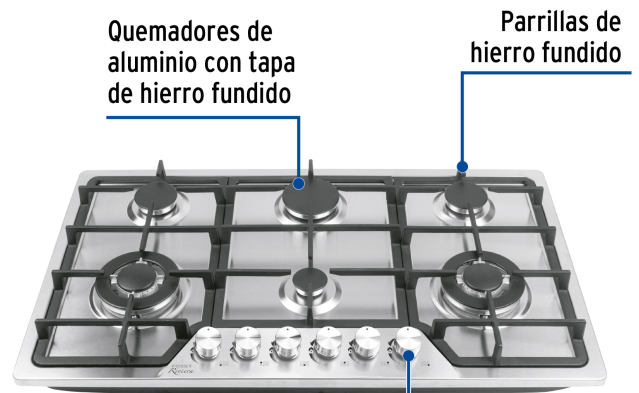

No corrosivo
Gran resistencia a productos químicos de limpieza