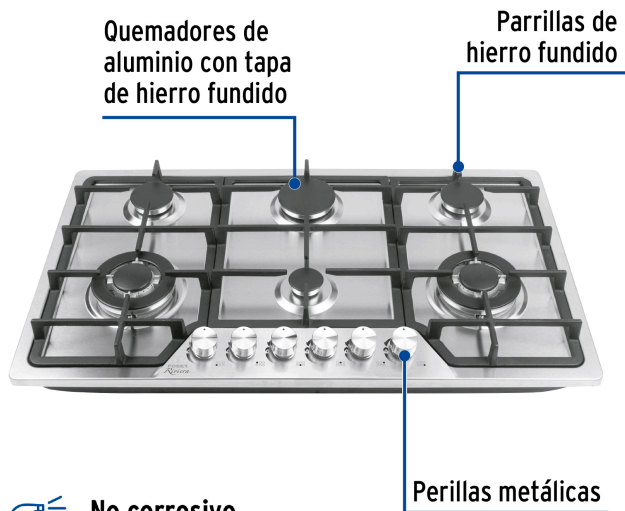

Imágenes complementarias

No corrosivo
Gran resistencia a productos químicos de limpieza