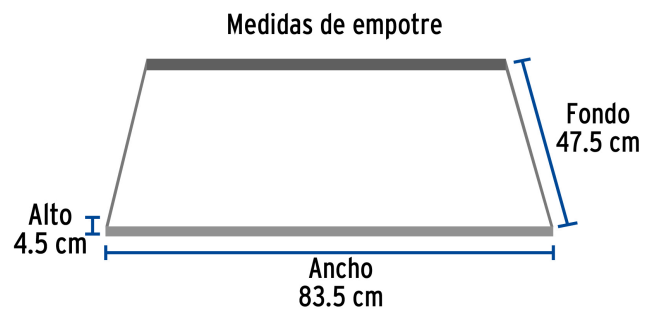

Parrilla configurada de fábrica para funcionar con Gas L.P. Incluye espreas para un fácil cambio a Gas Natural