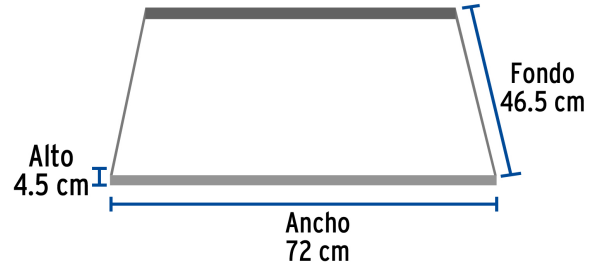

Medidas de empotre

Parrilla configurada de fábrica para funcionar con Gas L.P.
Incluye espreas para un fácil cambio a Gas Natural