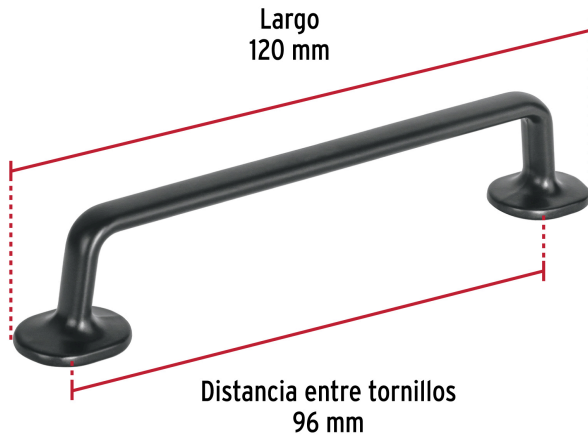

HERMEX

CÓDIGO: 45791 CLAVE: JAL-1361

Jaladera de 96mm, línea Oviedo, negro, HERMEX

- Metálica con acabado negro mate
- Ideal para instalar en puertas y cajones de muebles
- Para uso en carpintería

**Certificaciones y garantías**

- Garantizado contra defectos de fabricación o mano de obra. La garantía se puede hacer válida con cualquier distribuidor de TRUPER

Especificaciones

Distancia entre tornillos	96 mm
Largo	120 mm
Empaque individual	Bolsa
Inner	12
Máster	144

Incluye

2 Tornillos

País de origen**Fabricado en China bajo las estrictas especificaciones de GRUPO TRUPER**

Imágenes complementarias

EMPAQUE INNER

Alto:
6.2 cm
(2 1/2")

Ancho:
9.2 cm
(3 1/2")

Largo:
18.2 cm
(7")

Contiene: 12 piezas

Peso: 0.72 kg (1.6 lb)

EMPAQUE MASTER

Alto:
14.6 cm
(5 1/2")

Ancho:
29.5 cm
(11 1/2")

Largo:
38 cm
(15")

Contiene: 12 inner (144 piezas)

Peso: 9 kg (19.8 lb)