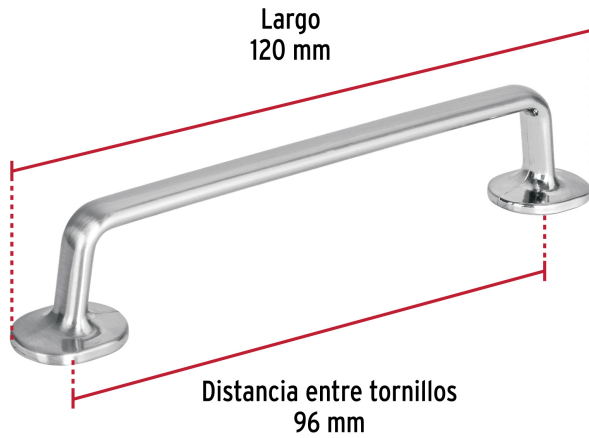

HERMEX

CÓDIGO: 45792 CLAVE: JAL-1311

Jaladera de 96mm, línea Oviedo, níquel, HERMEX

- Metálica con acabado níquel satinado
- Ideal para instalar en puertas y cajones de muebles
- Para uso en carpintería

Incluye
tornillería**Certificaciones y garantías**

- Garantizado contra defectos de fabricación o mano de obra. La garantía se puede hacer válida con cualquier distribuidor de TRUPER

Especificaciones

Distancia entre tornillos	96 mm
Largo	120 mm
Empaque individual	Bolsa
Inner	12
Máster	144

Incluye

2 Tornillos

País de origen

Fabricado en China bajo las estrictas especificaciones de GRUPO TRUPER

Imágenes complementarias

EMPAQUE INNER

Alto:
6.3 cm
(2 1/2")

Ancho:
9.1 cm
(3 1/2")

Largo:
18.2 cm
(7")

Contiene: 12 piezas

Peso: 0.74 kg (1.6 lb)

EMPAQUE MASTER

Contiene: 12 inner (144 piezas)

Peso: 9.12 kg (20 lb)