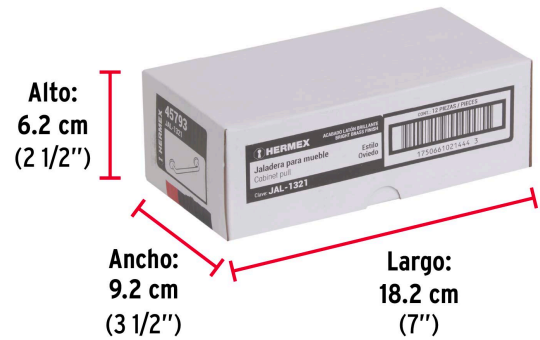

HERMEX

CÓDIGO: 45793 CLAVE: JAL-1321

Jaladera de 96mm, línea Oviedo, latón brillante, HERMEX

- Metálica con acabado latón brillante
- Ideal para instalar en puertas y cajones de muebles
- Para uso en carpintería

Incluye
tornillería**Certificaciones y garantías**

- Garantizado contra defectos de fabricación o mano de obra. La garantía se puede hacer válida con cualquier distribuidor de TRUPER

Especificaciones

Distancia entre tornillos	96 mm
Largo	120 mm
Empaque individual	Bolsa
Inner	12
Máster	144

Incluye

2 Tornillos

País de origen

Fabricado en China bajo las estrictas especificaciones de GRUPO TRUPER

Imágenes complementarias

EMPAQUE INNER

Contiene: 12 piezas

Peso: 0.74 kg (1.6 lb)

EMPAQUE MASTER

Contiene: 12 inner (144 piezas)

Peso: 9.04 kg (19.9 lb)