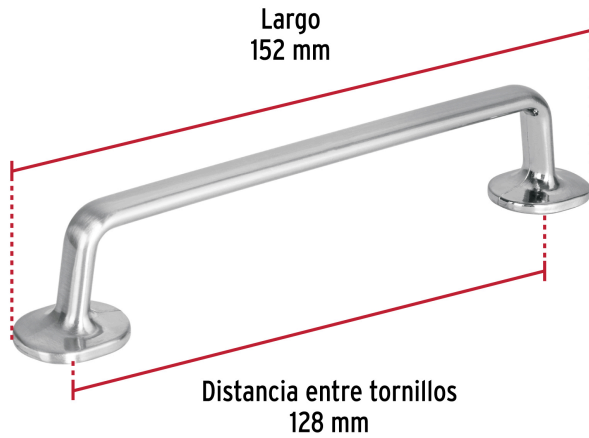

Imágenes complementarias

EMPAQUE INNER

Contiene: 12 piezas

Peso: 0.84 kg (1.9 lb)