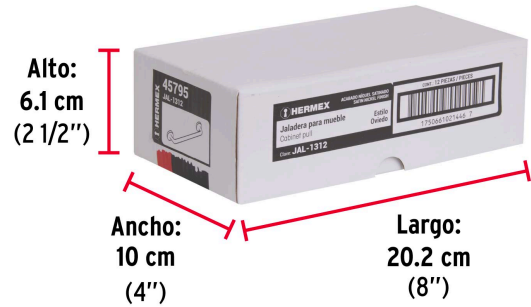

Imágenes complementarias

EMPAQUE INNER

Contiene: 12 piezas

Peso: 0.84 kg (1.9 lb)