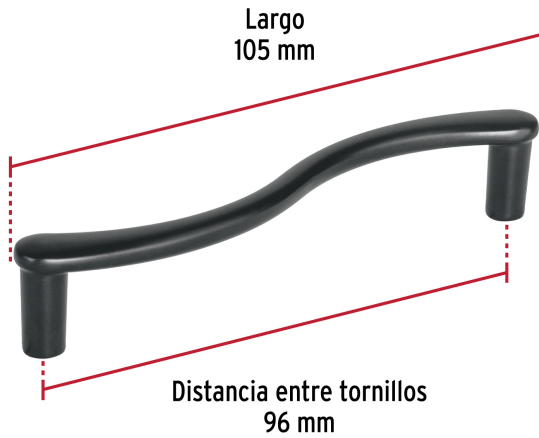

Imágenes complementarias

EMPAQUE INNER

Contiene: 12 piezas

Peso: 0.47 kg (1 lb)