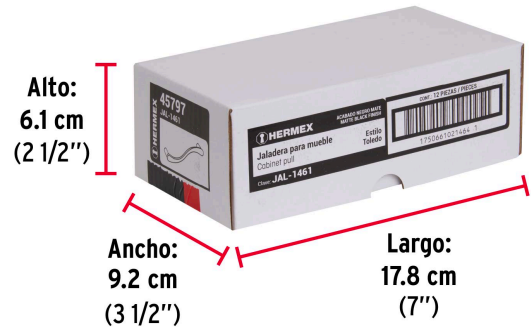

**HERMEX**

CÓDIGO: 45797 CLAVE: JAL-1461

**Jaladera de 96mm, línea Toledo, negro, HERMEX**

- Metálica con acabado negro mate
- Ideal para instalar en puertas y cajones de muebles
- Para uso en carpintería

Distancia entre tornillos	96 mm
Largo	105 mm
Empaque individual	Bolsa
Inner	12
Máster	360
Pallet	9720

**Incluye**

2 Tornillos

**País de origen**

Fabricado en China bajo las estrictas especificaciones de GRUPO TRUPER

## EMPAQUE INNER

Contiene: 12 piezas

Peso: 0.47 kg (1 lb)

## EMPAQUE MASTER

Contiene: 30 inner (360 piezas)

Peso: 14.66 kg (32.3 lb)