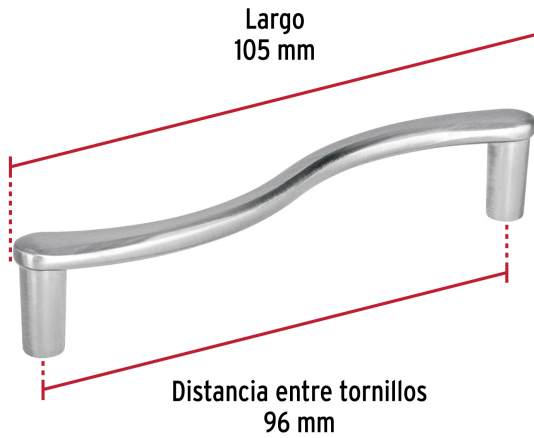

Imágenes complementarias