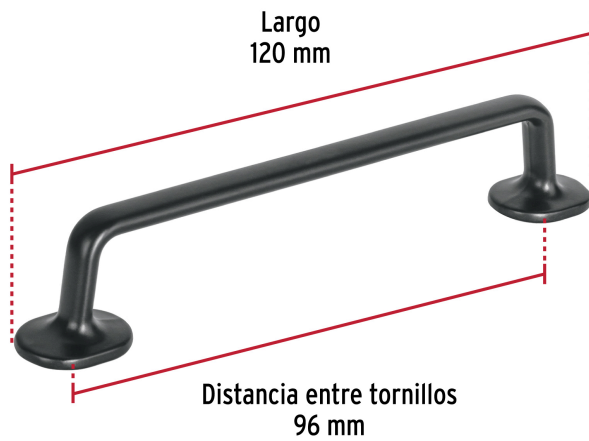

HERMEX

CÓDIGO: 45791 CLAVE: JAL-1361

Jaladera de 96mm, línea Oviedo, negro, HERMEX

- Metálica con acabado negro mate
- Ideal para instalar en puertas y cajones de muebles
- Para uso en carpintería

**Certificaciones y garantías**

- Garantizado contra defectos de fabricación o mano de obra. La garantía se puede hacer válida con cualquier distribuidor de TRUPER

Especificaciones

Distancia entre tornillos	96 mm
Largo	120 mm
Empaque individual	Bolsa
Inner	12
Master	144

Incluye

2 Tornillos

País de origen**Fabricado en China bajo las estrictas especificaciones de GRUPO TRUPER**

Imágenes complementarias

EMPAQUE INNER

Contiene: 12 piezas

Peso: 0.72 kg (1.6 lb)

EMPAQUE MASTER

Contiene: 12 inner (144 piezas)

Peso: 9 kg (19.8 lb)