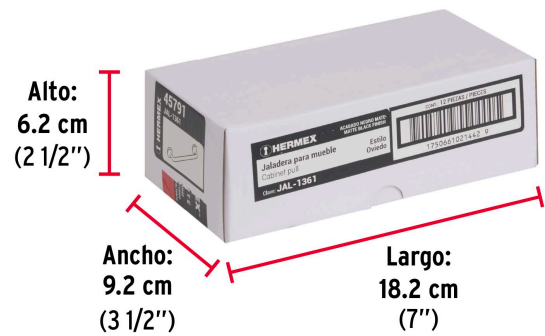

HERMEX

CÓDIGO: 45791 CLAVE: JAL-1361

Jaladera de 96mm, línea Oviedo, negro, HERMEX

- Metálica con acabado negro mate
- Ideal para instalar en puertas y cajones de muebles
- Para uso en carpintería

**Certificaciones y garantías**

- Garantizado contra defectos de fabricación o mano de obra. La garantía se puede hacer válida con cualquier distribuidor de TRUPER

Especificaciones

Distancia entre tornillos	96 mm
Largo	120 mm
Empaque individual	Bolsa
Inner	12
Master	144

Incluye

2 Tornillos

País de origen**Fabricado en China bajo las estrictas especificaciones de GRUPO TRUPER**

Imágenes complementarias

EMPAQUE INNER

Contiene: 12 piezas

Peso: 0.72 kg (1.6 lb)

EMPAQUE MASTER

Contiene: 12 inner (144 piezas)

Peso: 9 kg (19.8 lb)