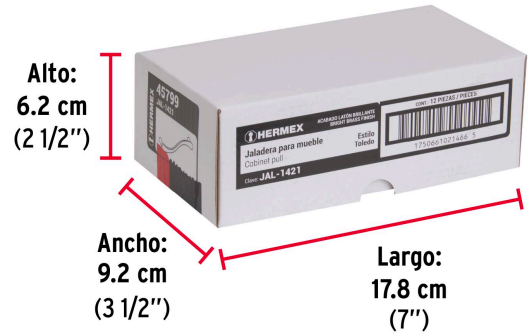

HERMEX

CÓDIGO: 45799 CLAVE: JAL-1421

Jaladera de 96mm, línea Toledo, latón brillante, HERMEX

- Metálica con acabado latón brillante
- Ideal para instalar en puertas y cajones de muebles
- Para uso en carpintería

Incluye
tornillería**Certificaciones y garantías**

- Garantizado contra defectos de fabricación o mano de obra. La garantía se puede hacer válida con cualquier distribuidor de TRUPER

Especificaciones

Distancia entre tornillos	96 mm
Largo	105 mm
Empaque individual	Bolsa
Inner	12
Máster	360

Incluye

2 Tornillos

País de origen

Fabricado en China bajo las estrictas especificaciones de GRUPO TRUPER

Imágenes complementarias

EMPAQUE INNER

Contiene: 12 piezas

Peso: 0.48 kg (1 lb)

EMPAQUE MASTER

Contiene: 30 inner (360 piezas)

Peso: 14.72 kg (32.5 lb)