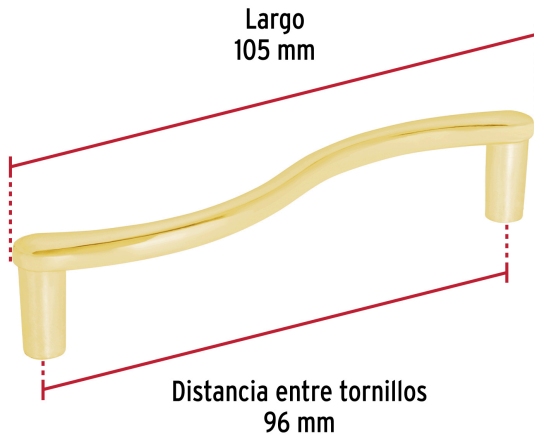

HERMEX

CÓDIGO: 45799 CLAVE: JAL-1421

Jaladera de 96mm, línea Toledo, latón brillante, HERMEX

- Metálica con acabado latón brillante
- Ideal para instalar en puertas y cajones de muebles
- Para uso en carpintería

Incluye
tornillería**Certificaciones y garantías**

- Garantizado contra defectos de fabricación o mano de obra. La garantía se puede hacer válida con cualquier distribuidor de TRUPER

Especificaciones

Distancia entre tornillos	96 mm
Largo	105 mm
Empaque individual	Bolsa
Inner	12
Máster	360

Incluye

2 Tornillos

País de origen

Fabricado en China bajo las estrictas especificaciones de GRUPO TRUPER

Imágenes complementarias

EMPAQUE INNER

Contiene: 12 piezas

Peso: 0.48 kg (1 lb)

EMPAQUE MASTER

Contiene: 30 inner (360 piezas)

Peso: 14.72 kg (32.5 lb)