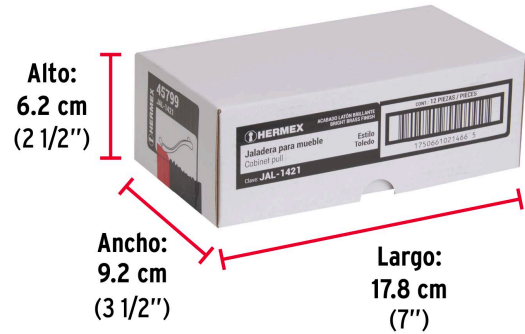

HERMEX

CÓDIGO: 45799 CLAVE: JAL-1421

Jaladera de 96mm, línea Toledo, latón brillante, HERMEX

- Metálica con acabado latón brillante
- Ideal para instalar en puertas y cajones de muebles
- Para uso en carpintería

**Certificaciones y garantías**

- Garantizado contra defectos de fabricación o mano de obra. La garantía se puede hacer válida con cualquier distribuidor de TRUPER

Especificaciones

Distancia entre tornillos	96 mm
Largo	105 mm
Empaque individual	Bolsa
Inner	12
Master	360

Incluye

2 Tornillos

País de origen

Fabricado en China bajo las estrictas especificaciones de GRUPO TRUPER

Imágenes complementarias

EMPAQUE INNER

Contiene: 12 piezas

Peso: 0.48 kg (1 lb)

EMPAQUE MASTER

Contiene: 30 inner (360 piezas)

Peso: 14.72 kg (32.5 lb)