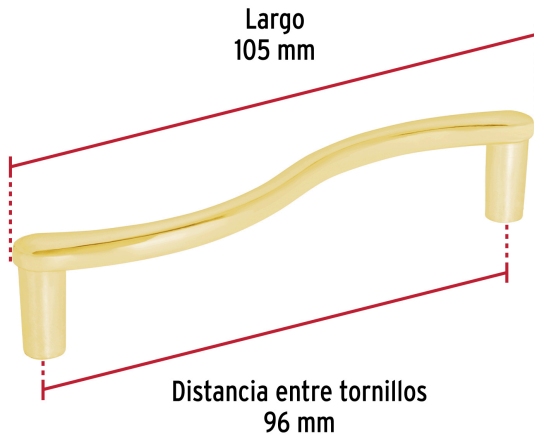

HERMEX

CÓDIGO: 45799 CLAVE: JAL-1421

Jaladera de 96mm, línea Toledo, latón brillante, HERMEX

- Metálica con acabado latón brillante
- Ideal para instalar en puertas y cajones de muebles
- Para uso en carpintería

**Certificaciones y garantías**

- Garantizado contra defectos de fabricación o mano de obra. La garantía se puede hacer válida con cualquier distribuidor de TRUPER

Especificaciones

Distancia entre tornillos	96 mm
Largo	105 mm
Empaque individual	Bolsa
Inner	12
Master	360

Incluye

2 Tornillos

País de origen

Fabricado en China bajo las estrictas especificaciones de GRUPO TRUPER

Imágenes complementarias

EMPAQUE INNER

Contiene: 12 piezas

Peso: 0.48 kg (1 lb)

EMPAQUE MASTER

Contiene: 30 inner (360 piezas)

Peso: 14.72 kg (32.5 lb)