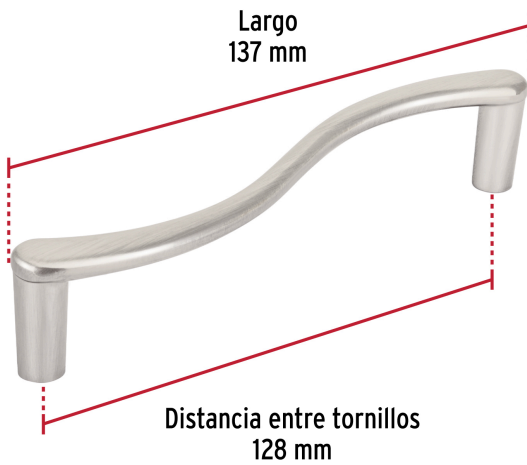

Imágenes complementarias