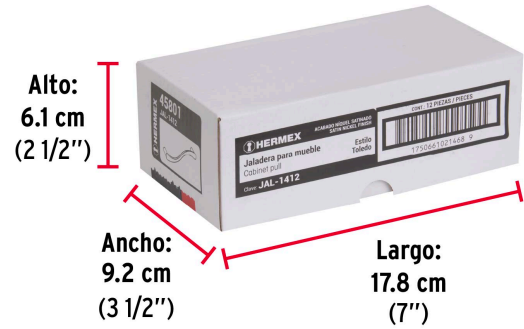

**HERMEX**

CÓDIGO: 45801 CLAVE: JAL-1412

**Jaladera de 128mm, línea Toledo, níquel, HERMEX**

- Metálica con acabado níquel satinado
- Ideal para instalar en puertas y cajones de muebles
- Para uso en carpintería

**Certificaciones y garantías**

- Garantizado contra defectos de fabricación o mano de obra. La garantía se puede hacer válida con cualquier distribuidor de TRUPER

**Especificaciones**

Distancia entre tornillos	128 mm
Largo	137 mm
Empaque individual	Bolsa
Pallet	9720

## EMPAQUE INNER

Contiene: 12 piezas

Peso: 0.78 kg (1.7 lb)