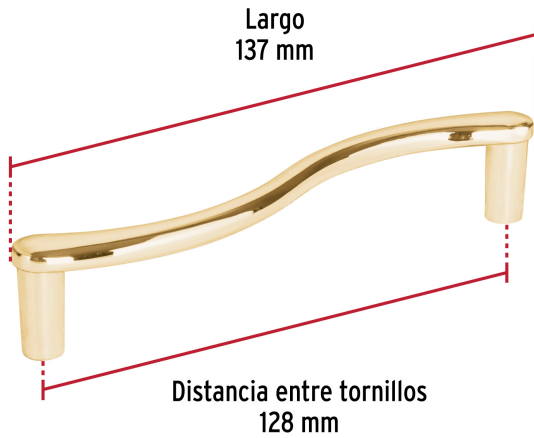

**HERMEX**

CÓDIGO: 45802 CLAVE: JAL-1422

**Jaladera de 128mm, línea Toledo, latón brillante, HERMEX**

- Metálica con acabado latón brillante
- Ideal para instalar en puertas y cajones de muebles
- Para uso en carpintería

**Certificaciones y garantías**

• Garantizado contra defectos de fabricación o mano de obra. La garantía se puede hacer válida con cualquier distribuidor de TRUPER

**Especificaciones**

Distancia entre tornillos	128 mm
Largo	137 mm
Empaque individual	Bolsa

**Incluye**

2 Tornillos

**País de origen****Fabricado en China bajo las estrictas especificaciones de GRUPO TRUPER**

**Imágenes complementarias**

**EMPAQUE INNER**

Contiene: 12 piezas

Peso: 0.78 kg (1.7 lb)

**EMPAQUE MASTER**

Contiene: 30 inner (360 piezas)

Peso: 24.03 kg (53 lb)