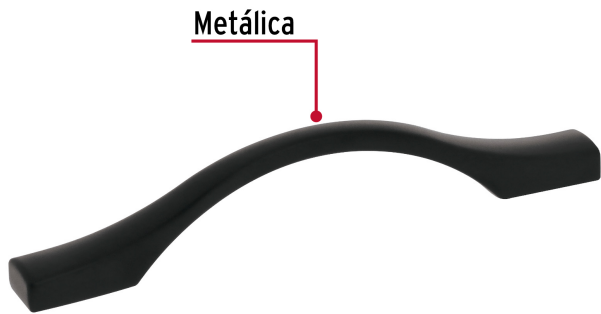

HERMEX

CÓDIGO: 45803 CLAVE: JAL-1561

Jaladera de 96mm, línea Segovia, negro, HERMEX

- Metálica con acabado negro mate
- Ideal para instalar en puertas y cajones de muebles
- Para uso en carpintería

**Certificaciones y garantías**

- Garantizado contra defectos de fabricación o mano de obra. La garantía se puede hacer válida con cualquier distribuidor de TRUPER

Especificaciones

Distancia entre tornillos	96 mm
Largo	126 mm
Empaque individual	Bolsa
Inner	12
Master	288
Pallet	12960

Incluye

2 Tornillos

País de origen**Fabricado en China bajo las estrictas especificaciones de GRUPO TRUPER**

Imágenes complementarias

EMPAQUE INDIVIDUAL

EMPAQUE INNER

Peso: 0.04 kg (0.09 lb)

Contiene: 12 piezas