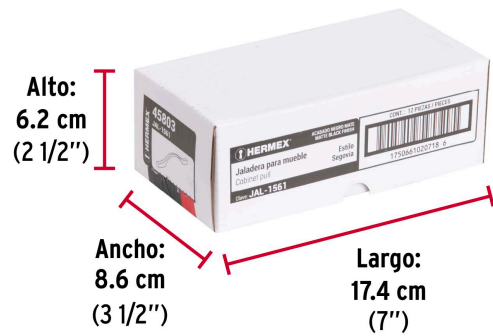

HERMEX

CÓDIGO: 45803 CLAVE: JAL-1561

Jaladera de 96mm, línea Segovia, negro, HERMEX

- Metálica con acabado negro mate
- Ideal para instalar en puertas y cajones de muebles
- Para uso en carpintería

**Certificaciones y garantías**

- Garantizado contra defectos de fabricación o mano de obra. La garantía se puede hacer válida con cualquier distribuidor de TRUPER

Especificaciones

Distancia entre tornillos	96 mm
Largo	126 mm
Empaque individual	Bolsa
Inner	12
Master	288
Pallet	12960

Incluye

2 Tornillos

País de origen**Fabricado en China bajo las estrictas especificaciones de GRUPO TRUPER**

Imágenes complementarias

EMPAQUE INDIVIDUAL

EMPAQUE INNER

Peso: 0.04 kg (0.09 lb)

Contiene: 12 piezas

Peso: 0.58 kg (1.3 lb)

Imágenes complementarias

EMPAQUE MASTER

Contiene: 24 inner (288 piezas)

Peso: 14.88 kg (32.8 lb)