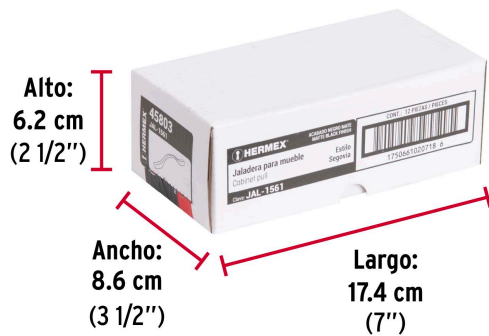

**HERMEX**

CÓDIGO: 45803 CLAVE: JAL-1561

**Jaladera de 96mm, línea Segovia, negro, HERMEX**

- Metálica con acabado negro mate
- Ideal para instalar en puertas y cajones de muebles
- Para uso en carpintería

**Certificaciones y garantías**

- Garantizado contra defectos de fabricación o mano de obra. La garantía se puede hacer válida con cualquier distribuidor de TRUPER

**Especificaciones**

Distancia entre tornillos	96 mm
Largo	126 mm
Empaque individual	Bolsa
Inner	12
Máster	288
Pallet	12960

## Imágenes complementarias

**EMPAQUE INNER**

Contiene: 12 piezas

Peso: 0.58 kg (1.3 lb)

**EMPAQUE MASTER**

Contiene: 24 inner (288 piezas)

Peso: 14.88 kg (32.8 lb)