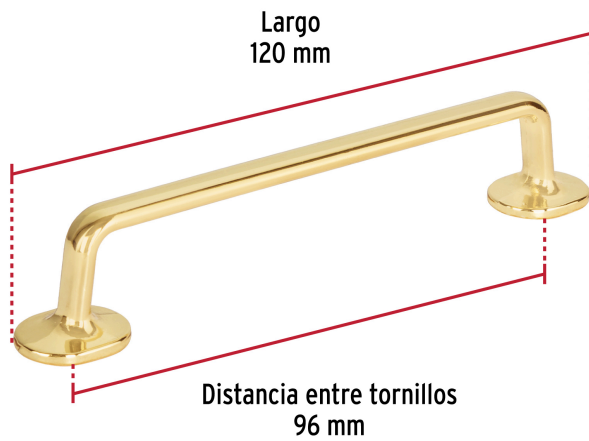

HERMEX

CÓDIGO: 45793 CLAVE: JAL-1321

Jaladera de 96mm, línea Oviedo, latón brillante, HERMEX

- Metálica con acabado latón brillante
- Ideal para instalar en puertas y cajones de muebles
- Para uso en carpintería

**Certificaciones y garantías**

- Garantizado contra defectos de fabricación o mano de obra. La garantía se puede hacer válida con cualquier distribuidor de TRUPER

Especificaciones

Distancia entre tornillos	96 mm
Largo	120 mm
Empaque individual	Bolsa
Inner	12
Master	144

Incluye

2 Tornillos

País de origen

Fabricado en China bajo las estrictas especificaciones de GRUPO TRUPER

Imágenes complementarias

EMPAQUE INNER

Contiene: 12 piezas

Peso: 0.74 kg (1.6 lb)

EMPAQUE MASTER

Contiene: 12 inner (144 piezas)

Peso: 9.04 kg (19.9 lb)