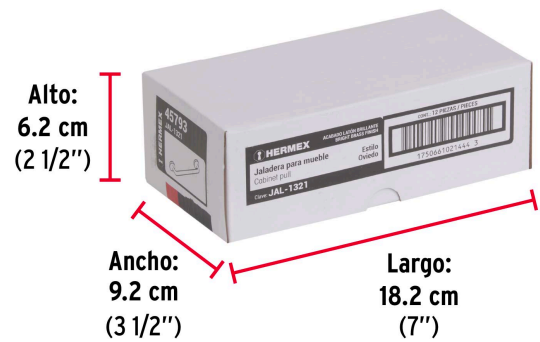

HERMEX

CÓDIGO: 45793 CLAVE: JAL-1321

Jaladera de 96mm, línea Oviedo, latón brillante, HERMEX

- Metálica con acabado latón brillante
- Ideal para instalar en puertas y cajones de muebles
- Para uso en carpintería

**Certificaciones y garantías**

- Garantizado contra defectos de fabricación o mano de obra. La garantía se puede hacer válida con cualquier distribuidor de TRUPER

Especificaciones

Distancia entre tornillos	96 mm
Largo	120 mm
Empaque individual	Bolsa
Inner	12
Master	144

Incluye

2 Tornillos

País de origen

Fabricado en China bajo las estrictas especificaciones de GRUPO TRUPER

Imágenes complementarias

EMPAQUE INNER

Contiene: 12 piezas

Peso: 0.74 kg (1.6 lb)

EMPAQUE MASTER

Contiene: 12 inner (144 piezas)

Peso: 9.04 kg (19.9 lb)