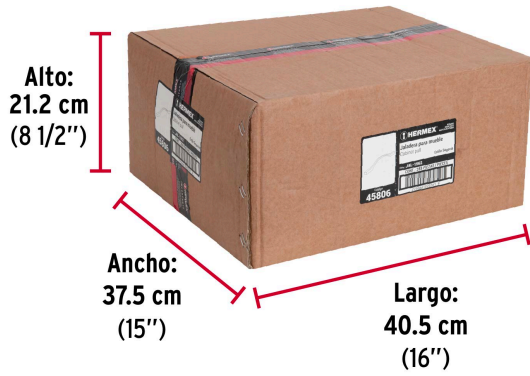

**Certificaciones y garantías**

- Garantizado contra defectos de fabricación o mano de obra. La garantía se puede hacer válida con cualquier distribuidor de TRUPER

**Especificaciones**

Distancia entre tornillos	128 mm
Largo	163 mm
Empaque individual	Bolsa
Inner	12
Master	288
Pallet	12960

**Incluye**

2 Tornillos

**País de origen****Fabricado en China bajo las estrictas especificaciones de GRUPO TRUPER**

**Imágenes complementarias**

**EMPAQUE INDIVIDUAL**

**EMPAQUE INNER**

**Peso: 0.06 kg (0.1 lb)**

**Contiene: 12 piezas**

**Peso: 0.74 kg (1.6 lb)**

## EMPAQUE MASTER

Contiene: 24 inner (288 piezas)

Peso: 18.36 kg (40.5 lb)