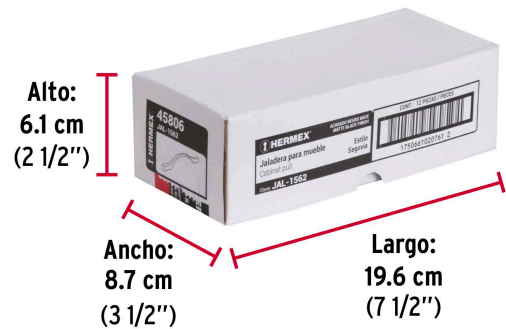

**HERMEX**

CÓDIGO: 45806 CLAVE: JAL-1562

**Jaladera de 128mm, línea Segovia, negro, HERMEX**

- Metálica con acabado negro mate
- Ideal para instalar en puertas y cajones de muebles
- Para uso en carpintería

**Certificaciones y garantías**

- Garantizado contra defectos de fabricación o mano de obra. La garantía se puede hacer válida con cualquier distribuidor de TRUPER

**Especificaciones**

Distancia entre tornillos	128 mm
Largo	163 mm
Empaque individual	Bolsa
Inner	12
Master	288
Pallet	12960

**Incluye**

2 Tornillos

**País de origen****Fabricado en China bajo las estrictas especificaciones de GRUPO TRUPER**

**Imágenes complementarias**

**EMPAQUE INDIVIDUAL**

**EMPAQUE INNER**

**Peso: 0.06 kg (0.1 lb)**

**Contiene: 12 piezas**

**Peso: 0.74 kg (1.6 lb)**