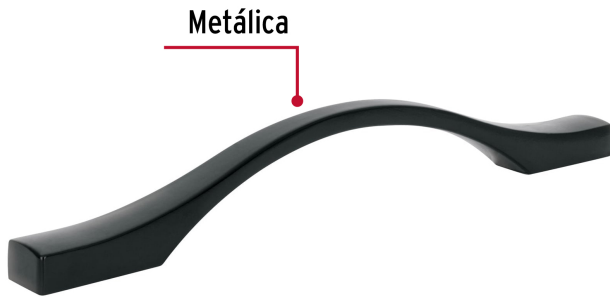

Imágenes complementarias