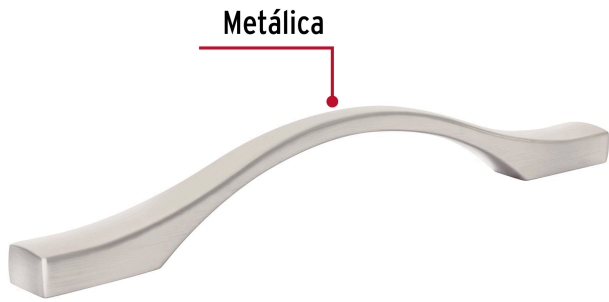

Imágenes complementarias

EMPAQUE INDIVIDUAL