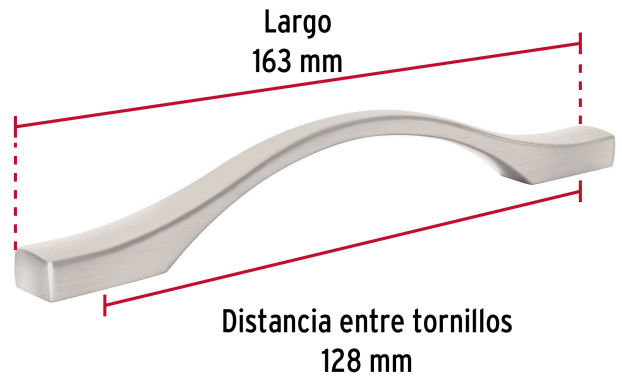

HERMEX

CÓDIGO: 45807 CLAVE: JAL-1512

Jaladera de 128mm, línea Segovia, níquel, HERMEX

- Metálica con acabado níquel satinado
- Ideal para instalar en puertas y cajones de muebles
- Para uso en carpintería

**Certificaciones y garantías**

- Garantizado contra defectos de fabricación o mano de obra. La garantía se puede hacer válida con cualquier distribuidor de TRUPER

Especificaciones

Distancia entre tornillos	128 mm
Largo	163 mm
Empaque individual	Bolsa
Inner	12
Máster	288
Pallet	12960

Incluye

2 Tornillos

País de origen**Fabricado en China bajo las estrictas especificaciones de GRUPO TRUPER**

Imágenes complementarias

EMPAQUE INDIVIDUAL

Peso: 0.06 kg (0.1 lb)

Imágenes complementarias

EMPAQUE INNER

Contiene: 12 piezas

Peso: 0.74 kg (1.6 lb)

EMPAQUE MASTER

Contiene: 24 inner (288 piezas)

Peso: 18.18 kg (40 lb)