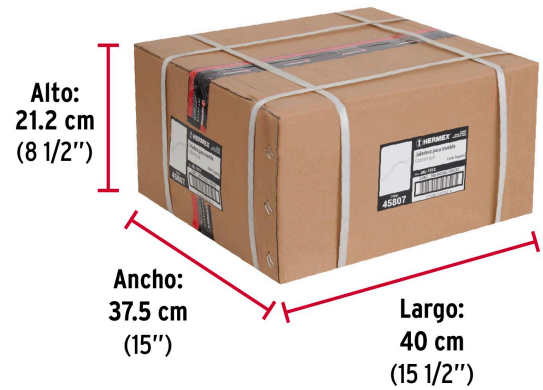

**Certificaciones y garantías**

- Garantizado contra defectos de fabricación o mano de obra. La garantía se puede hacer válida con cualquier distribuidor de TRUPER

Especificaciones

Distancia entre tornillos	128 mm
Largo	163 mm
Empaque individual	Bolsa
Inner	12
Máster	288
Pallet	12960

Incluye

2 Tornillos

País de origen**Fabricado en China bajo las estrictas especificaciones de GRUPO TRUPER**

Imágenes complementarias

EMPAQUE INDIVIDUAL

Peso: 0.06 kg (0.1 lb)

Imágenes complementarias

EMPAQUE INNER

Contiene: 12 piezas

Peso: 0.74 kg (1.6 lb)

EMPAQUE MASTER

Contiene: 24 inner (288 piezas)

Peso: 18.18 kg (40 lb)