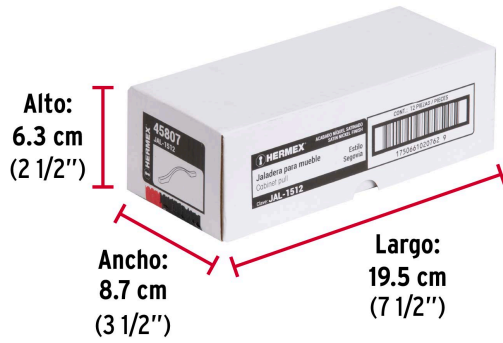

HERMEX

CÓDIGO: 45807 CLAVE: JAL-1512

Jaladera de 128mm, línea Segovia, níquel, HERMEX

- Metálica con acabado níquel satinado
- Ideal para instalar en puertas y cajones de muebles
- Para uso en carpintería

**Certificaciones y garantías**

- Garantizado contra defectos de fabricación o mano de obra. La garantía se puede hacer válida con cualquier distribuidor de TRUPER

Especificaciones

Distancia entre tornillos	128 mm
Largo	163 mm
Empaque individual	Bolsa
Inner	12
Máster	288
Pallet	12960

Incluye

2 Tornillos

País de origen**Fabricado en China bajo las estrictas especificaciones de GRUPO TRUPER**

Imágenes complementarias

EMPAQUE INDIVIDUAL

Peso: 0.06 kg (0.1 lb)

Imágenes complementarias

EMPAQUE INNER

Contiene: 12 piezas

Peso: 0.74 kg (1.6 lb)

EMPAQUE MASTER

Contiene: 24 inner (288 piezas)

Peso: 18.18 kg (40 lb)