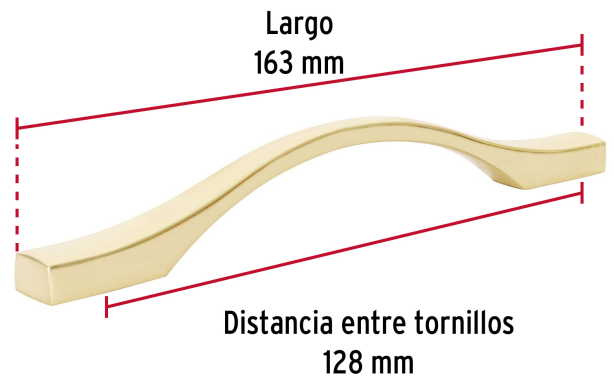

HERMEX

CÓDIGO: 45808 CLAVE: JAL-1522

Jaladera de 128mm, línea Segovia, latón brillante, HERMEX

- Metálica con acabado latón brillante
- Ideal para instalar en puertas y cajones de muebles
- Para uso en carpintería

**Certificaciones y garantías**

- Garantizado contra defectos de fabricación o mano de obra. La garantía se puede hacer válida con cualquier distribuidor de TRUPER

Especificaciones

Distancia entre tornillos	128 mm
Largo	163 mm
Empaque individual	Bolsa
Inner	12
Máster	288
Pallet	11520

Incluye

2 Tornillos

País de origen**Fabricado en China bajo las estrictas especificaciones de GRUPO TRUPER**

Imágenes complementarias

EMPAQUE INDIVIDUAL

Peso: 0.05 kg (0.1 lb)

Imágenes complementarias

EMPAQUE INNER

Contiene: 12 piezas

Peso: 0.73 kg (1.6 lb)

EMPAQUE MASTER

Contiene: 24 inner (288 piezas)

Peso: 18.24 kg (40.2 lb)