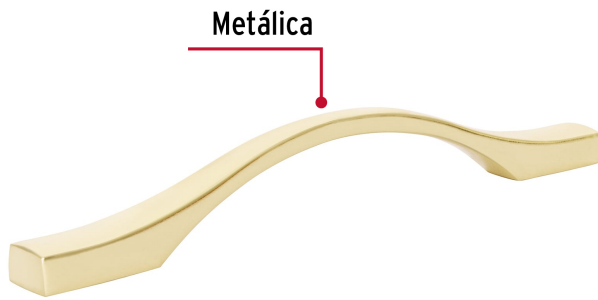

HERMEX

CÓDIGO: 45808 CLAVE: JAL-1522

Jaladera de 128mm, línea Segovia, latón brillante, HERMEX

- Metálica con acabado latón brillante
- Ideal para instalar en puertas y cajones de muebles
- Para uso en carpintería

**Certificaciones y garantías**

- Garantizado contra defectos de fabricación o mano de obra. La garantía se puede hacer válida con cualquier distribuidor de TRUPER

Especificaciones

Distancia entre tornillos	128 mm
Largo	163 mm
Empaque individual	Bolsa
Inner	12
Máster	288
Pallet	11520

Incluye

2 Tornillos

País de origen**Fabricado en China bajo las estrictas especificaciones de GRUPO TRUPER**

Imágenes complementarias

EMPAQUE INDIVIDUAL

Peso: 0.05 kg (0.1 lb)

Imágenes complementarias

EMPAQUE INNER