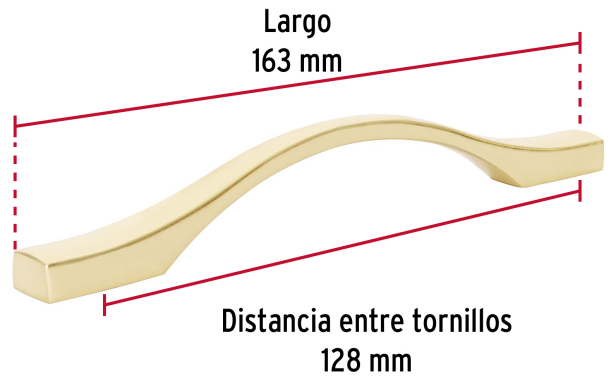

Imágenes complementarias