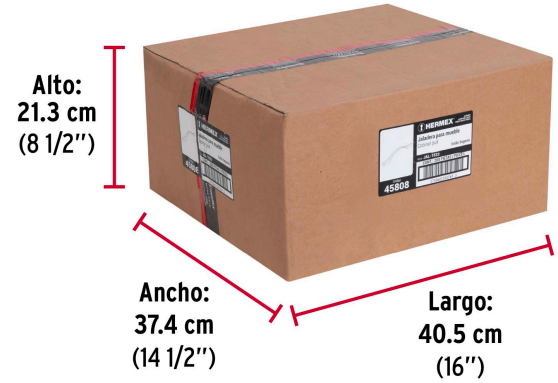

HERMEX

CÓDIGO: 45808 CLAVE: JAL-1522

Jaladera de 128mm, línea Segovia, latón brillante, HERMEX

- Metálica con acabado latón brillante
- Ideal para instalar en puertas y cajones de muebles
- Para uso en carpintería

**Certificaciones y garantías**

- Garantizado contra defectos de fabricación o mano de obra. La garantía se puede hacer válida con cualquier distribuidor de TRUPER

Especificaciones

Distancia entre tornillos	128 mm
Largo	163 mm
Empaque individual	Bolsa
Inner	12
Máster	288
Pallet	11520

Incluye

2 Tornillos

País de origen**Fabricado en China bajo las estrictas especificaciones de GRUPO TRUPER**

Imágenes complementarias

EMPAQUE INDIVIDUAL

Peso: 0.05 kg (0.1 lb)

Imágenes complementarias

EMPAQUE INNER

Contiene: 12 piezas

Peso: 0.73 kg (1.6 lb)

EMPAQUE MASTER

Contiene: 24 inner (288 piezas)

Peso: 18.24 kg (40.2 lb)