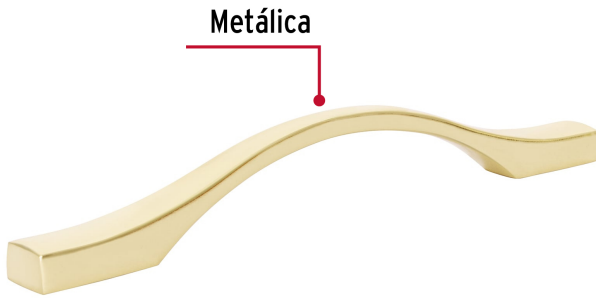

Imágenes complementarias