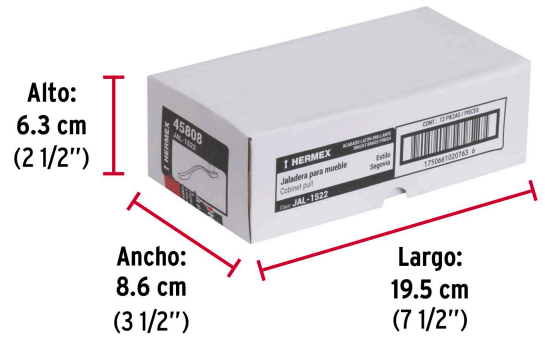

HERMEX

CÓDIGO: 45808 CLAVE: JAL-1522

Jaladera de 128mm, línea Segovia, latón brillante, HERMEX

- Metálica con acabado latón brillante
- Ideal para instalar en puertas y cajones de muebles
- Para uso en carpintería

Distancia entre tornillos	128 mm
Largo	163 mm
Empaque individual	Bolsa
Inner	12
Master	288
Pallet	11520

Incluye

2 Tornillos

País de origen**Fabricado en China bajo las estrictas especificaciones de GRUPO TRUPER**

Imágenes complementarias

EMPAQUE INDIVIDUAL

Peso: 0.05 kg (0.1 lb)

EMPAQUE INNER

Contiene: 12 piezas

Peso: 0.73 kg (1.6 lb)