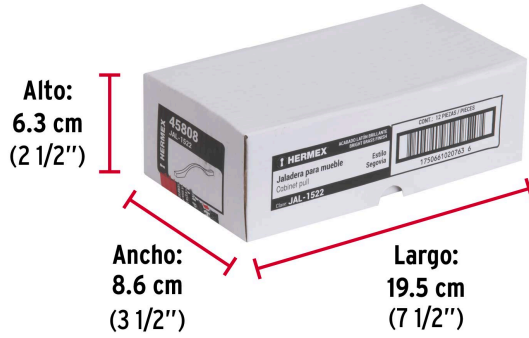

HERMEX

CÓDIGO: 45808 CLAVE: JAL-1522

Jaladera de 128mm, línea Segovia, latón brillante, HERMEX

- Metálica con acabado latón brillante
- Ideal para instalar en puertas y cajones de muebles
- Para uso en carpintería

**Certificaciones y garantías**

- Garantizado contra defectos de fabricación o mano de obra. La garantía se puede hacer válida con cualquier distribuidor de TRUPER

Especificaciones

Distancia entre tornillos	128 mm
Largo	163 mm
Empaque individual	Bolsa
Inner	12
Máster	288
Pallet	11520

Incluye

2 Tornillos

País de origen**Fabricado en China bajo las estrictas especificaciones de GRUPO TRUPER**

Imágenes complementarias

EMPAQUE INDIVIDUAL

Peso: 0.05 kg (0.1 lb)

Imágenes complementarias

EMPAQUE INNER

Contiene: 12 piezas

Peso: 0.73 kg (1.6 lb)

EMPAQUE MASTER

Contiene: 24 inner (288 piezas)

Peso: 18.24 kg (40.2 lb)