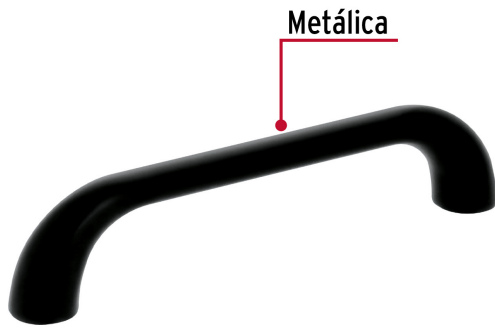

HERMEX

CÓDIGO: 45809 CLAVE: JAL-1661

Jaladera de 96mm,, línea Cádiz, negro, HERMEX

- Metálica con acabado negro mate
- Ideal para instalar en puertas y cajones de muebles
- Para uso en carpintería

**Certificaciones y garantías**

• Garantizado contra defectos de fabricación o mano de obra. La garantía se puede hacer válida con cualquier distribuidor de TRUPER

Especificaciones

Distancia entre tornillos	96 mm
Largo	108 mm
Empaque individual	Bolsa
Inner	12
Máster	360
Pallet	10800

Incluye

2 Tornillos

País de origen**Fabricado en China bajo las estrictas especificaciones de GRUPO TRUPER**

Imágenes complementarias

EMPAQUE INDIVIDUAL

Peso: 0.05 kg (0.1 lb)

Imágenes complementarias

EMPAQUE INNER