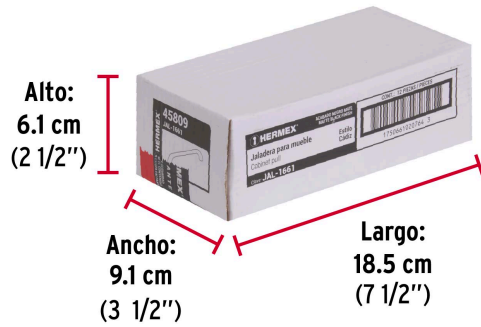

HERMEX

CÓDIGO: 45809 CLAVE: JAL-1661

Jaladera de 96mm,, línea Cádiz, negro, HERMEX

- Metálica con acabado negro mate
- Ideal para instalar en puertas y cajones de muebles
- Para uso en carpintería

**Certificaciones y garantías**

• Garantizado contra defectos de fabricación o mano de obra. La garantía se puede hacer válida con cualquier distribuidor de TRUPER

Especificaciones

Distancia entre tornillos	96 mm
Largo	108 mm
Empaque individual	Bolsa
Inner	12
Máster	360
Pallet	10800

Incluye

2 Tornillos

País de origen**Fabricado en China bajo las estrictas especificaciones de GRUPO TRUPER**

Imágenes complementarias

EMPAQUE INDIVIDUAL

Peso: 0.05 kg (0.1 lb)

Imágenes complementarias

EMPAQUE INNER

Contiene: 12 piezas

Peso: 0.72 kg (1.6 lb)

EMPAQUE MASTER

Contiene: 30 inner (360 piezas)

Peso: 22.22 kg (49 lb)