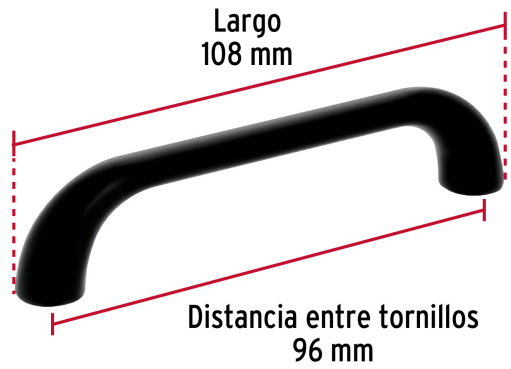

**HERMEX**

CÓDIGO: 45809 CLAVE: JAL-1661

**Jaladera de 96mm,, línea Cádiz, negro, HERMEX**

- Metálica con acabado negro mate
- Ideal para instalar en puertas y cajones de muebles
- Para uso en carpintería

**Certificaciones y garantías**

• Garantizado contra defectos de fabricación o mano de obra. La garantía se puede hacer válida con cualquier distribuidor de TRUPER

**Especificaciones**

Distancia entre tornillos	96 mm
Largo	108 mm
Empaque individual	Bolsa
Inner	12
Master	360
Pallet	10800

**Incluye**

2 Tornillos

**País de origen****Fabricado en China bajo las estrictas especificaciones de GRUPO TRUPER**

Imágenes complementarias

EMPAQUE INDIVIDUAL

Peso: 0.05 kg (0.1 lb)

EMPAQUE INNER

Contiene: 12 piezas

Peso: 0.72 kg (1.6 lb)