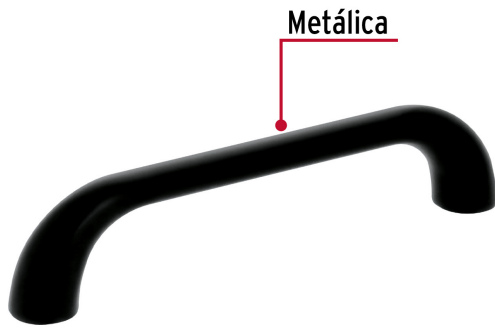

Imágenes complementarias