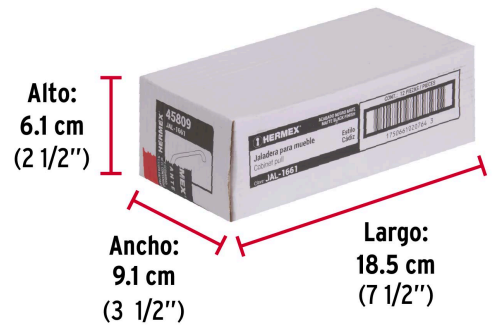

**HERMEX**

CÓDIGO: 45809 CLAVE: JAL-1661

**Jaladera de 96mm,, línea Cádiz, negro, HERMEX**

- Metálica con acabado negro mate
- Ideal para instalar en puertas y cajones de muebles
- Para uso en carpintería

**Certificaciones y garantías**

• Garantizado contra defectos de fabricación o mano de obra. La garantía se puede hacer válida con cualquier distribuidor de TRUPER

**Especificaciones**

Distancia entre tornillos	96 mm
Largo	108 mm
Empaque individual	Bolsa
Inner	12
Master	360
Pallet	10800

**Incluye**

2 Tornillos

**País de origen****Fabricado en China bajo las estrictas especificaciones de GRUPO TRUPER**

Imágenes complementarias

EMPAQUE INDIVIDUAL

Peso: 0.05 kg (0.1 lb)

EMPAQUE INNER

Contiene: 12 piezas

Peso: 0.72 kg (1.6 lb)