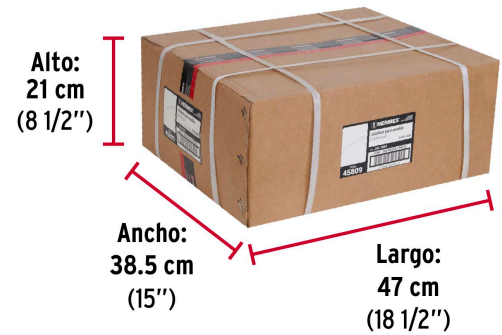

HERMEX

CÓDIGO: 45809 CLAVE: JAL-1661

Jaladera de 96mm,, línea Cádiz, negro, HERMEX

- Metálica con acabado negro mate
- Ideal para instalar en puertas y cajones de muebles
- Para uso en carpintería

**Certificaciones y garantías**

• Garantizado contra defectos de fabricación o mano de obra. La garantía se puede hacer válida con cualquier distribuidor de TRUPER

Especificaciones

Distancia entre tornillos	96 mm
Largo	108 mm
Empaque individual	Bolsa
Inner	12
Máster	360
Pallet	10800

Incluye

2 Tornillos

País de origen**Fabricado en China bajo las estrictas especificaciones de GRUPO TRUPER**

Imágenes complementarias

EMPAQUE INDIVIDUAL

Peso: 0.05 kg (0.1 lb)

Imágenes complementarias

EMPAQUE INNER

Contiene: 12 piezas

Peso: 0.72 kg (1.6 lb)

EMPAQUE MASTER

Contiene: 30 inner (360 piezas)

Peso: 22.22 kg (49 lb)