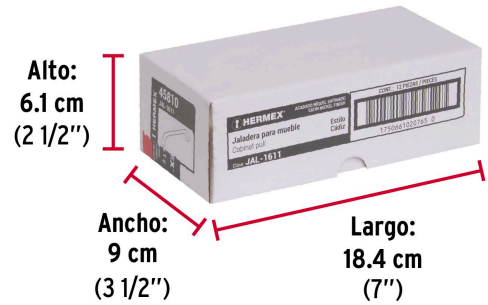

HERMEX

CÓDIGO: 45810 CLAVE: JAL-1611

Jaladera de 96mm, línea Cádiz, níquel, HERMEX

- Metálica con acabado níquel satinado
- Ideal para instalar en puertas y cajones de muebles
- Para uso en carpintería

**Incluye
tornillería****Certificaciones y garantías**

- Garantizado contra defectos de fabricación o mano de obra. La garantía se puede hacer válida con cualquier distribuidor de TRUPER

Especificaciones

Distancia entre tornillos	96 mm
Largo	108 mm
Empaque individual	Bolsa
Inner	12
Master	360
Pallet	10800

Incluye

2 Tornillos

País de origen**Fabricado en China bajo las estrictas especificaciones de GRUPO TRUPER**

Imágenes complementarias

EMPAQUE INDIVIDUAL

Peso: 0.05 kg (0.1 lb)

EMPAQUE INNER

Contiene: 12 piezas

Peso: 0.72 kg (1.5 lb)

Imágenes complementarias

EMPAQUE MASTER

Contiene: 30 inner (360 piezas)

Peso: 22.2 kg (48.9 lb)