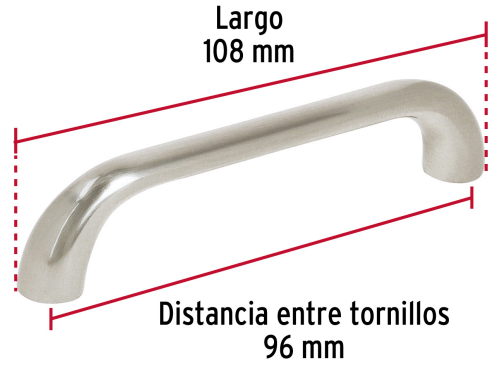

HERMEX

CÓDIGO: 45810 CLAVE: JAL-1611

Jaladera de 96mm, línea Cádiz, níquel, HERMEX

- Metálica con acabado níquel satinado
- Ideal para instalar en puertas y cajones de muebles
- Para uso en carpintería

**Incluye
tornillería****Certificaciones y garantías**

- Garantizado contra defectos de fabricación o mano de obra. La garantía se puede hacer válida con cualquier distribuidor de TRUPER

Especificaciones

Distancia entre tornillos	96 mm
Largo	108 mm
Empaque individual	Bolsa
Inner	12
Master	360
Pallet	10800

Incluye

2 Tornillos

País de origen**Fabricado en China bajo las estrictas especificaciones de GRUPO TRUPER**

Imágenes complementarias

EMPAQUE INDIVIDUAL

Peso: 0.05 kg (0.1 lb)

EMPAQUE INNER

Contiene: 12 piezas

Peso: 0.72 kg (1.5 lb)

Imágenes complementarias

EMPAQUE MASTER

Contiene: 30 inner (360 piezas)

Peso: 22.2 kg (48.9 lb)