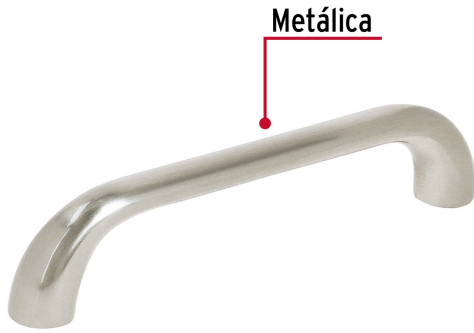

HERMEX

CÓDIGO: 45810 CLAVE: JAL-1611

Jaladera de 96mm, línea Cádiz, níquel, HERMEX

- Metálica con acabado níquel satinado
- Ideal para instalar en puertas y cajones de muebles
- Para uso en carpintería

**Incluye
tornillería****Certificaciones y garantías**

- Garantizado contra defectos de fabricación o mano de obra. La garantía se puede hacer válida con cualquier distribuidor de TRUPER

Especificaciones

Distancia entre tornillos	96 mm
Largo	108 mm
Empaque individual	Bolsa
Inner	12
Master	360
Pallet	10800

Incluye

2 Tornillos

País de origen**Fabricado en China bajo las estrictas especificaciones de GRUPO TRUPER**

Imágenes complementarias

EMPAQUE INDIVIDUAL

Peso: 0.05 kg (0.1 lb)

EMPAQUE INNER

Contiene: 12 piezas