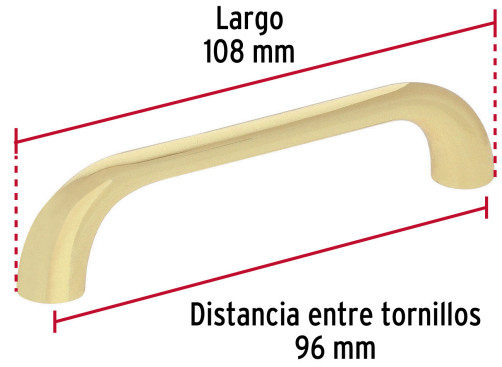

HERMEX

CÓDIGO: 45811 CLAVE: JAL-1621

Jaladera de 96mm, línea Cádiz, latón brillante, HERMEX

- Metálica con acabado latón brillante
- Ideal para instalar en puertas y cajones de muebles
- Para uso en carpintería

Distancia entre tornillos	96 mm
Largo	108 mm
Empaque individual	Bolsa
Inner	12
Máster	360
Pallet	10800

Incluye

2 Tornillos

País de origen**Fabricado en China bajo las estrictas especificaciones de GRUPO TRUPER**

Imágenes complementarias

EMPAQUE INDIVIDUAL

Peso: 0.05 kg (0.1 lb)

Imágenes complementarias

EMPAQUE INNER

Contiene: 12 piezas

Peso: 0.72 kg (1.6 lb)

EMPAQUE MASTER

Contiene: 30 inner (360 piezas)

Peso: 22.2 kg (48.9 lb)