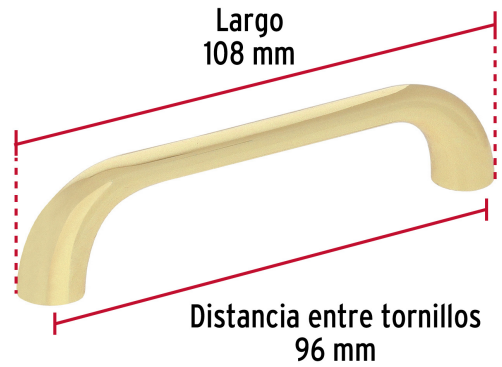

**HERMEX**

CÓDIGO: 45811 CLAVE: JAL-1621

**Jaladera de 96mm, línea Cádiz, latón brillante, HERMEX**

- Metálica con acabado latón brillante
- Ideal para instalar en puertas y cajones de muebles
- Para uso en carpintería

**Certificaciones y garantías**

• Garantizado contra defectos de fabricación o mano de obra. La garantía se puede hacer válida con cualquier distribuidor de TRUPER

**Especificaciones**

Distancia entre tornillos	96 mm
Largo	108 mm
Empaque individual	Bolsa
Inner	12
Master	360
Pallet	10800

**Incluye**

2 Tornillos

**País de origen****Fabricado en China bajo las estrictas especificaciones de GRUPO TRUPER**

Imágenes complementarias

EMPAQUE INDIVIDUAL

Peso: 0.05 kg (0.1 lb)

EMPAQUE INNER

Contiene: 12 piezas

Peso: 0.72 kg (1.6 lb)