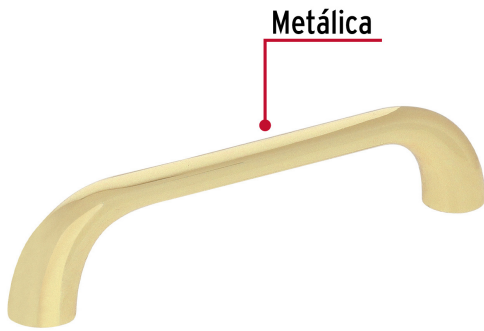

**HERMEX**

CÓDIGO: 45811 CLAVE: JAL-1621

**Jaladera de 96mm, línea Cádiz, latón brillante, HERMEX**

- Metálica con acabado latón brillante
- Ideal para instalar en puertas y cajones de muebles
- Para uso en carpintería

**Certificaciones y garantías**

• Garantizado contra defectos de fabricación o mano de obra. La garantía se puede hacer válida con cualquier distribuidor de TRUPER

**Especificaciones**

Distancia entre tornillos	96 mm
Largo	108 mm
Empaque individual	Bolsa
Inner	12
Master	360
Pallet	10800

**Incluye**

2 Tornillos

**País de origen****Fabricado en China bajo las estrictas especificaciones de GRUPO TRUPER**

Imágenes complementarias

EMPAQUE INDIVIDUAL

Peso: 0.05 kg (0.1 lb)

EMPAQUE INNER

Contiene: 12 piezas