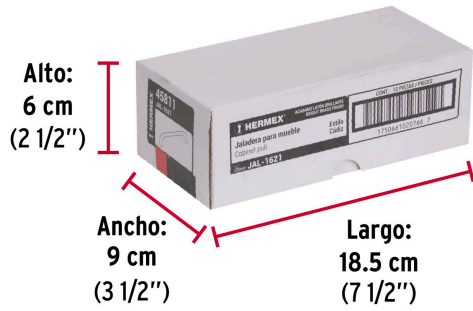

HERMEX

CÓDIGO: 45811 CLAVE: JAL-1621

Jaladera de 96mm, línea Cádiz, latón brillante, HERMEX

- Metálica con acabado latón brillante
- Ideal para instalar en puertas y cajones de muebles
- Para uso en carpintería

Distancia entre tornillos	96 mm
Largo	108 mm
Empaque individual	Bolsa
Inner	12
Máster	360
Pallet	10800

Incluye

2 Tornillos

País de origen**Fabricado en China bajo las estrictas especificaciones de GRUPO TRUPER**

Imágenes complementarias

EMPAQUE INDIVIDUAL

Peso: 0.05 kg (0.1 lb)

Imágenes complementarias

EMPAQUE INNER

Contiene: 12 piezas

Peso: 0.72 kg (1.6 lb)

EMPAQUE MASTER

Contiene: 30 inner (360 piezas)

Peso: 22.2 kg (48.9 lb)