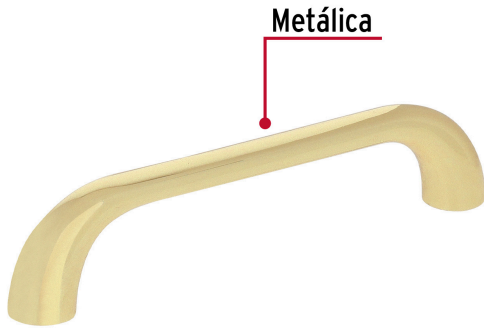

Imágenes complementarias