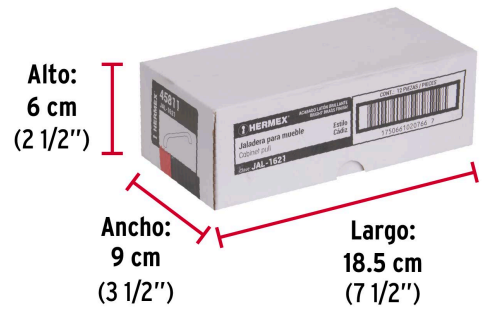

**HERMEX**

CÓDIGO: 45811 CLAVE: JAL-1621

**Jaladera de 96mm, línea Cádiz, latón brillante, HERMEX**

- Metálica con acabado latón brillante
- Ideal para instalar en puertas y cajones de muebles
- Para uso en carpintería

**Certificaciones y garantías**

• Garantizado contra defectos de fabricación o mano de obra. La garantía se puede hacer válida con cualquier distribuidor de TRUPER

**Especificaciones**

Distancia entre tornillos	96 mm
Largo	108 mm
Empaque individual	Bolsa
Inner	12
Master	360
Pallet	10800

**Incluye**

2 Tornillos

**País de origen****Fabricado en China bajo las estrictas especificaciones de GRUPO TRUPER**

Imágenes complementarias

EMPAQUE INDIVIDUAL

Peso: 0.05 kg (0.1 lb)

EMPAQUE INNER

Contiene: 12 piezas

Peso: 0.72 kg (1.6 lb)