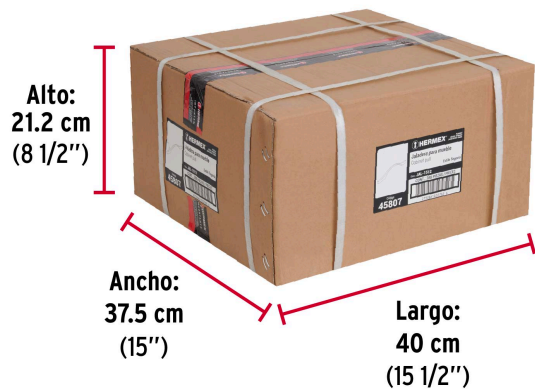

**Certificaciones y garantías**

- Garantizado contra defectos de fabricación o mano de obra. La garantía se puede hacer válida con cualquier distribuidor de TRUPER

Especificaciones

Distancia entre tornillos	128 mm
Largo	163 mm
Empaque individual	Bolsa
Inner	12
Master	288
Pallet	12960

Incluye

2 Tornillos

País de origen**Fabricado en China bajo las estrictas especificaciones de GRUPO TRUPER**

Imágenes complementarias

EMPAQUE INDIVIDUAL

Peso: 0.06 kg (0.1 lb)

EMPAQUE INNER

Contiene: 12 piezas

Peso: 0.74 kg (1.6 lb)

Imágenes complementarias

EMPAQUE MASTER**Contiene: 24 inner (288 piezas)****Peso: 18.18 kg (40 lb)**