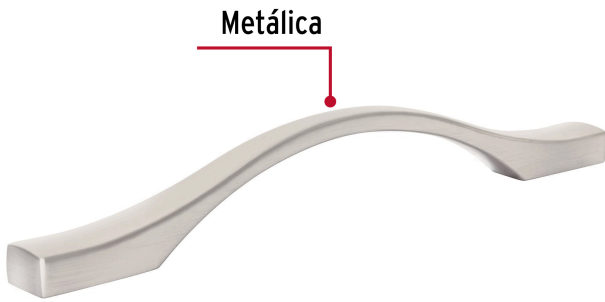

HERMEX

CÓDIGO: 45807 CLAVE: JAL-1512

Jaladera de 128mm, línea Segovia, níquel, HERMEX

- Metálica con acabado níquel satinado
- Ideal para instalar en puertas y cajones de muebles
- Para uso en carpintería

**Certificaciones y garantías**

- Garantizado contra defectos de fabricación o mano de obra. La garantía se puede hacer válida con cualquier distribuidor de TRUPER

Especificaciones

Distancia entre tornillos	128 mm
Largo	163 mm
Empaque individual	Bolsa
Inner	12
Master	288
Pallet	12960

Incluye

2 Tornillos

País de origen**Fabricado en China bajo las estrictas especificaciones de GRUPO TRUPER**

Imágenes complementarias

EMPAQUE INDIVIDUAL

Peso: 0.06 kg (0.1 lb)

EMPAQUE INNER

Contiene: 12 piezas