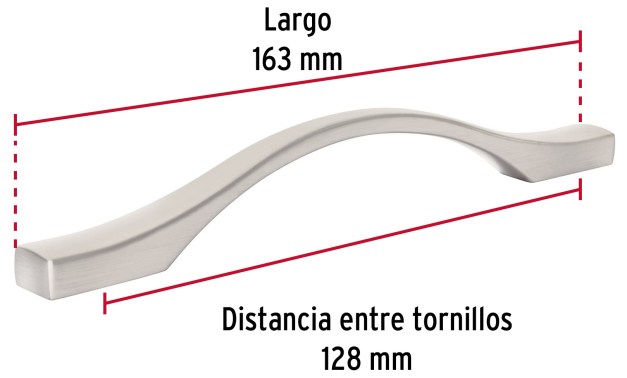

HERMEX

CÓDIGO: 45807 CLAVE: JAL-1512

Jaladera de 128mm, línea Segovia, níquel, HERMEX

- Metálica con acabado níquel satinado
- Ideal para instalar en puertas y cajones de muebles
- Para uso en carpintería

**Certificaciones y garantías**

- Garantizado contra defectos de fabricación o mano de obra. La garantía se puede hacer válida con cualquier distribuidor de TRUPER

Especificaciones

Distancia entre tornillos	128 mm
Largo	163 mm
Empaque individual	Bolsa
Inner	12
Master	288
Pallet	12960

Incluye

2 Tornillos

País de origen**Fabricado en China bajo las estrictas especificaciones de GRUPO TRUPER**

Imágenes complementarias

EMPAQUE INDIVIDUAL

Peso: 0.06 kg (0.1 lb)

EMPAQUE INNER

Contiene: 12 piezas

Peso: 0.74 kg (1.6 lb)

Imágenes complementarias

EMPAQUE MASTER**Contiene: 24 inner (288 piezas)****Peso: 18.18 kg (40 lb)**