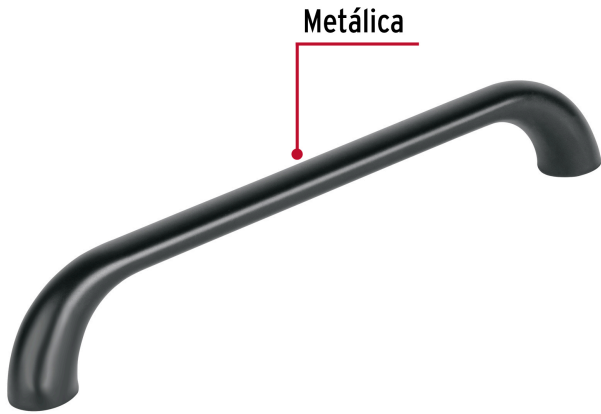

Imágenes complementarias

EMPAQUE INDIVIDUAL