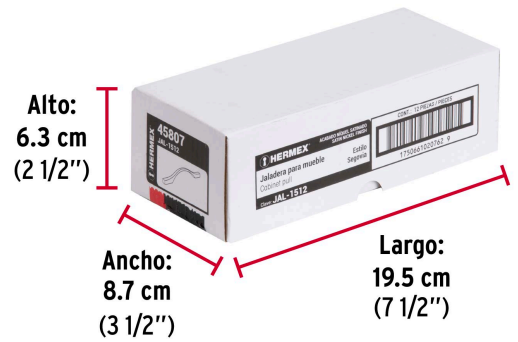

HERMEX

CÓDIGO: 45807 CLAVE: JAL-1512

Jaladera de 128mm, línea Segovia, níquel, HERMEX

- Metálica con acabado níquel satinado
- Ideal para instalar en puertas y cajones de muebles
- Para uso en carpintería

**Certificaciones y garantías**

- Garantizado contra defectos de fabricación o mano de obra. La garantía se puede hacer válida con cualquier distribuidor de TRUPER

Especificaciones

Distancia entre tornillos	128 mm
Largo	163 mm
Empaque individual	Bolsa
Inner	12
Master	288
Pallet	12960

Incluye

2 Tornillos

País de origen**Fabricado en China bajo las estrictas especificaciones de GRUPO TRUPER**

Imágenes complementarias

EMPAQUE INDIVIDUAL

Peso: 0.06 kg (0.1 lb)

EMPAQUE INNER

Contiene: 12 piezas

Peso: 0.74 kg (1.6 lb)

Imágenes complementarias

EMPAQUE MASTER**Contiene: 24 inner (288 piezas)****Peso: 18.18 kg (40 lb)**