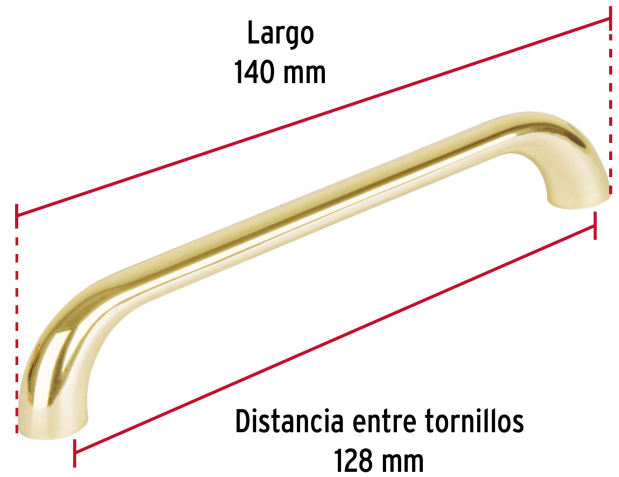

**HERMEX**

CÓDIGO: 45814 CLAVE: JAL-1622

**Jaladera de 128mm, línea Cádiz, latón brillante, HERMEX**

- Metálica con acabado latón brillante
- Ideal para instalar en puertas y cajones de muebles
- Para uso en carpintería

**Certificaciones y garantías**

• Garantizado contra defectos de fabricación o mano de obra. La garantía se puede hacer válida con cualquier distribuidor de TRUPER

**Especificaciones**

Distancia entre tornillos	128 mm
Largo	140 mm
Empaque individual	Bolsa
Inner	12
Máster	360
Pallet	11520

**Incluye**

2 Tornillos

**País de origen****Fabricado en China bajo las estrictas especificaciones de GRUPO TRUPER**

Imágenes complementarias

EMPAQUE INDIVIDUAL

Peso: 0.07 kg (0.2 lb)