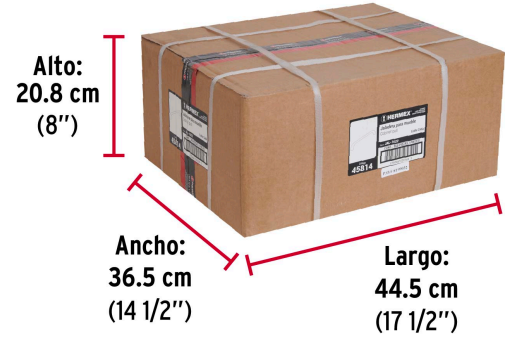

**Certificaciones y garantías**

• Garantizado contra defectos de fabricación o mano de obra. La garantía se puede hacer válida con cualquier distribuidor de TRUPER

**Especificaciones**

Distancia entre tornillos	128 mm
Largo	140 mm
Empaque individual	Bolsa
Inner	12
Máster	360
Pallet	11520

## Imágenes complementarias

## EMPAQUE INNER

Contiene: 12 piezas

Peso: 0.88 kg (1.9 lb)

## EMPAQUE MASTER

Contiene: 30 inner (360 piezas)

Peso: 27.06 kg (59.7 lb)