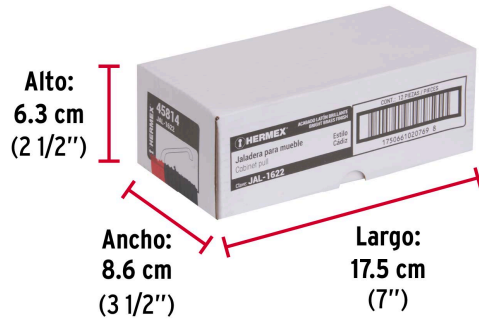

**HERMEX**

CÓDIGO: 45814 CLAVE: JAL-1622

**Jaladera de 128mm, línea Cádiz, latón brillante, HERMEX**

- Metálica con acabado latón brillante
- Ideal para instalar en puertas y cajones de muebles
- Para uso en carpintería

**Certificaciones y garantías**

• Garantizado contra defectos de fabricación o mano de obra. La garantía se puede hacer válida con cualquier distribuidor de TRUPER

**Especificaciones**

Distancia entre tornillos	128 mm
Largo	140 mm
Empaque individual	Bolsa
Inner	12
Máster	360
Pallet	11520

**Incluye**

2 Tornillos

**País de origen****Fabricado en China bajo las estrictas especificaciones de GRUPO TRUPER**

Imágenes complementarias

EMPAQUE INDIVIDUAL

Peso: 0.07 kg (0.2 lb)

## EMPAQUE INNER

Contiene: 12 piezas

Peso: 0.88 kg (1.9 lb)