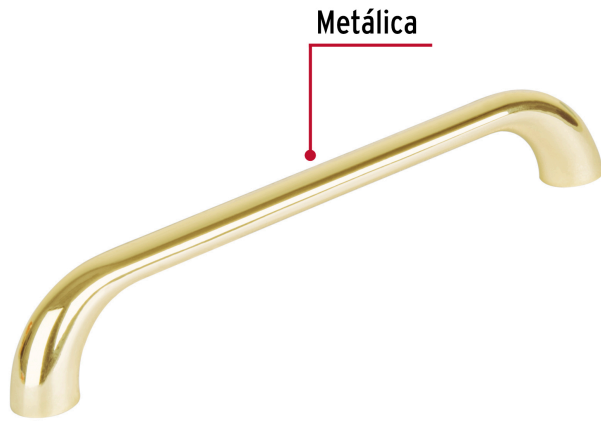

Imágenes complementarias