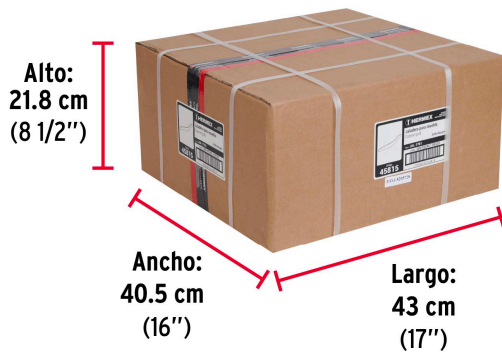

**HERMEX**

CÓDIGO: 45815    CLAVE: JAL-1761

**Jaladera de 96mm, línea Burgos, negro, HERMEX**

- Metálica con acabado negro mate
- Ideal para instalar en puertas y cajones de muebles
- Para carpintería

**Incluye  
tornillería****Certificaciones y garantías**

- Garantizado contra defectos de fabricación o mano de obra. La garantía se puede hacer válida con cualquier distribuidor de TRUPER

**Especificaciones**

Distancia entre tornillos	96 mm
Largo	165 mm
Empaque individual	Bolsa
Inner	12
Master	288

**Incluye**

2 Tornillos

**País de origen****Fabricado en China bajo las estrictas especificaciones de GRUPO TRUPER**

**Imágenes complementarias**

**EMPAQUE INNER**

Contiene: 12 piezas

Peso: 0.69 kg (1.5 lb)

**EMPAQUE MASTER**

Contiene: 24 inner (288 piezas)

Peso: 17.2 kg (37.9 lb)