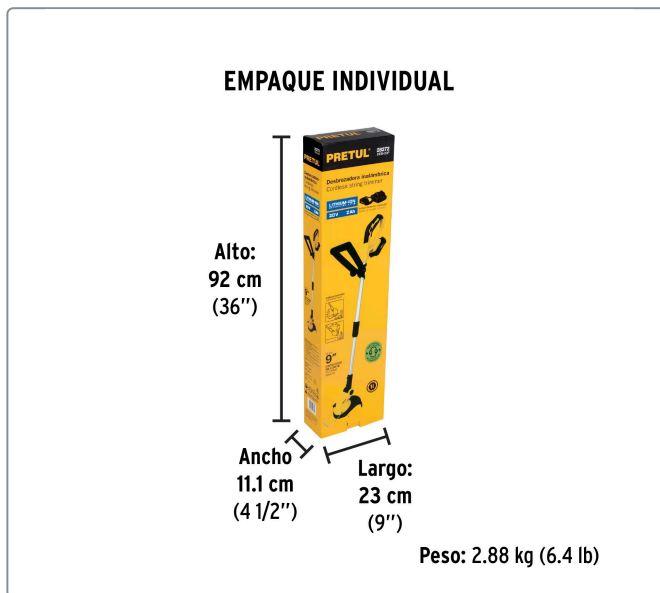

Los productos ilustrados y la información pueden cambiar sin previo aviso, como resultado de nuestros procesos de mejora continua.

Prohibida su reproducción o divulgación total o parcial así como su uso o aprovechamiento sin autorización escrita de Truper, S.A. de C.V.

© 2026 TRUPER, S.A. DE C.V. TODOS LOS DERECHOS RESERVADOS.