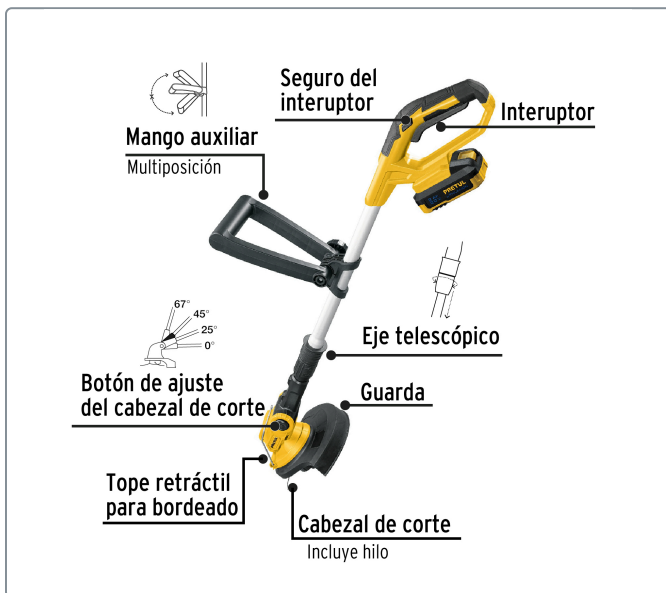

Los productos ilustrados y la información pueden cambiar sin previo aviso, como resultado de nuestros procesos de mejora continua.

Prohibida su reproducción o divulgación total o parcial así como su uso o aprovechamiento sin autorización escrita de Truper, S.A. de C.V.

© 2026 TRUPER, S.A. DE C.V. TODOS LOS DERECHOS RESERVADOS.