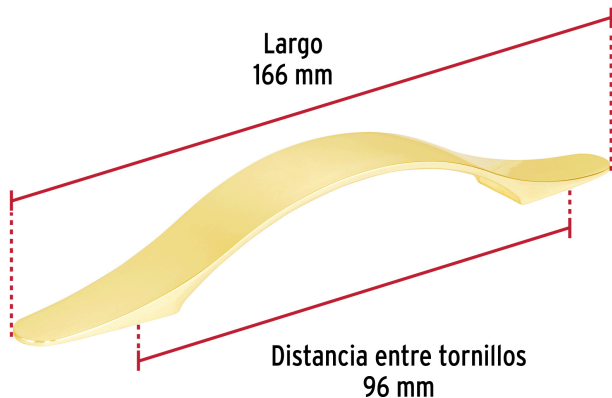

**HERMEX**

CÓDIGO: 45817 CLAVE: JAL-1721

**Jaladera de 96mm, línea Burgos, latón brillante, HERMEX**

- Metálica con acabado latón brillante
- Ideal para instalar en puertas y cajones de muebles
- Para carpintería

Distancia entre tornillos	96 mm
Largo	165 mm
Empaque individual	Bolsa
Inner	12
Máster	288

**Incluye**

2 Tornillos

**País de origen**

Fabricado en China bajo las estrictas especificaciones de GRUPO TRUPER

**Imágenes complementarias**

**EMPAQUE INNER**

Contiene: 12 piezas

Peso: 0.7 kg (1.5 lb)

**EMPAQUE MASTER**

Contiene: 24 inner (288 piezas)

Peso: 17.64 kg (38.9 lb)