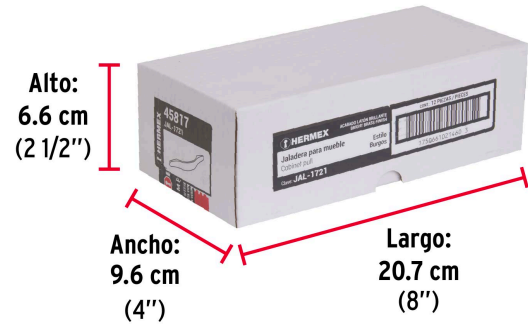

HERMEX

CÓDIGO: 45817 CLAVE: JAL-1721

Jaladera de 96mm, línea Burgos, latón brillante, HERMEX

- Metálica con acabado latón brillante
- Ideal para instalar en puertas y cajones de muebles
- Para carpintería

**Certificaciones y garantías**

- Garantizado contra defectos de fabricación o mano de obra. La garantía se puede hacer válida con cualquier distribuidor de TRUPER

Especificaciones

Distancia entre tornillos	96 mm
Largo	165 mm
Empaque individual	Bolsa
Inner	12
Master	288

Incluye

2 Tornillos

País de origen**Fabricado en China bajo las estrictas especificaciones de GRUPO TRUPER**

Imágenes complementarias

EMPAQUE INNER

Contiene: 12 piezas

Peso: 0.7 kg (1.5 lb)

EMPAQUE MASTER

Contiene: 24 inner (288 piezas)

Peso: 17.64 kg (38.9 lb)