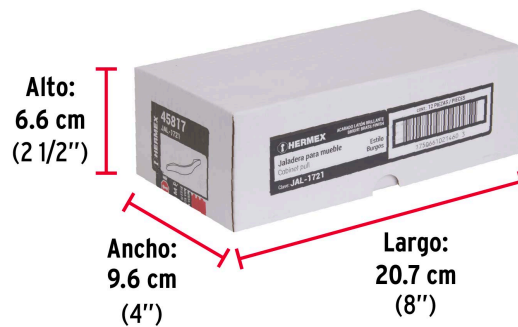

**HERMEX**

CÓDIGO: 45817 CLAVE: JAL-1721

**Jaladera de 96mm, línea Burgos, latón brillante, HERMEX**

- Metálica con acabado latón brillante
- Ideal para instalar en puertas y cajones de muebles
- Para carpintería

Distancia entre tornillos	96 mm
Largo	165 mm
Empaque individual	Bolsa
Inner	12
Máster	288

**Incluye**

2 Tornillos

**País de origen**

Fabricado en China bajo las estrictas especificaciones de GRUPO TRUPER

**Imágenes complementarias**

**EMPAQUE INNER**

Contiene: 12 piezas

Peso: 0.7 kg (1.5 lb)

**EMPAQUE MASTER**

Contiene: 24 inner (288 piezas)

Peso: 17.64 kg (38.9 lb)