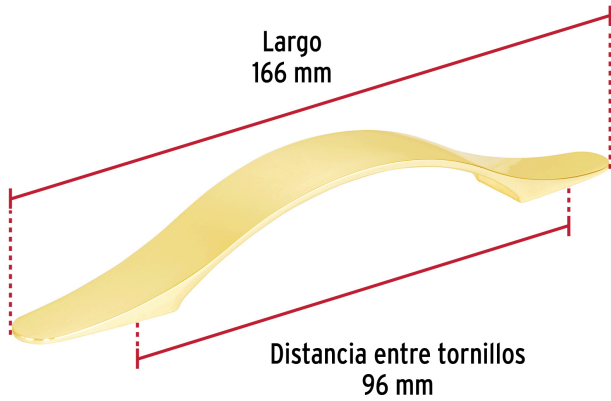

HERMEX

CÓDIGO: 45817 CLAVE: JAL-1721

Jaladera de 96mm, línea Burgos, latón brillante, HERMEX

- Metálica con acabado latón brillante
- Ideal para instalar en puertas y cajones de muebles
- Para carpintería

**Certificaciones y garantías**

- Garantizado contra defectos de fabricación o mano de obra. La garantía se puede hacer válida con cualquier distribuidor de TRUPER

Especificaciones

Distancia entre tornillos	96 mm
Largo	165 mm
Empaque individual	Bolsa
Inner	12
Master	288

Incluye

2 Tornillos

País de origen**Fabricado en China bajo las estrictas especificaciones de GRUPO TRUPER**

Imágenes complementarias

EMPAQUE INNER

Contiene: 12 piezas

Peso: 0.7 kg (1.5 lb)

EMPAQUE MASTER

Contiene: 24 inner (288 piezas)

Peso: 17.64 kg (38.9 lb)