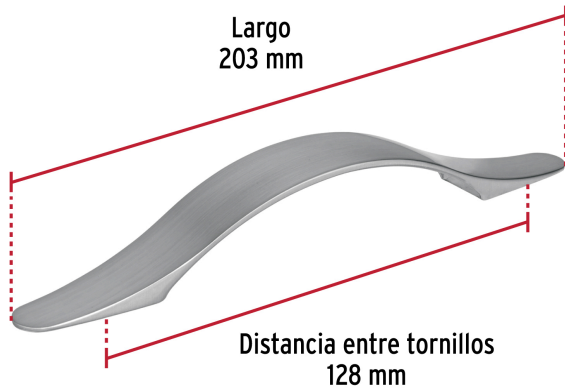

HERMEX

CÓDIGO: 45819 CLAVE: JAL-1712

Jaladera de 128mm, línea Burgos, níquel, HERMEX

- Metálica con acabado níquel satinado
- Ideal para instalar en puertas y cajones de muebles
- Para carpintería

**Certificaciones y garantías**

- Garantizado contra defectos de fabricación o mano de obra. La garantía se puede hacer válida con cualquier distribuidor de TRUPER

Especificaciones

Distancia entre tornillos	128 mm
Largo	203 mm
Empaque individual	Bolsa
Inner	12
Master	288

Incluye

2 Tornillos

País de origen**Fabricado en China bajo las estrictas especificaciones de GRUPO TRUPER**

Imágenes complementarias**EMPAQUE INNER**

Contiene: 12 piezas

Peso: 0.92 kg (2 lb)

EMPAQUE MASTER

Contiene: 24 inner (288 piezas)

Peso: 22.76 kg (50.2 lb)