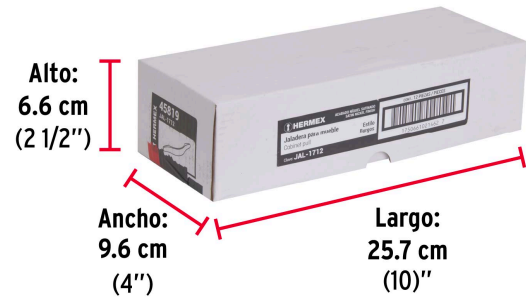

HERMEX

CÓDIGO: 45819 CLAVE: JAL-1712

Jaladera de 128mm, línea Burgos, níquel, HERMEX

- Metálica con acabado níquel satinado
- Ideal para instalar en puertas y cajones de muebles
- Para carpintería

**Certificaciones y garantías**

- Garantizado contra defectos de fabricación o mano de obra. La garantía se puede hacer válida con cualquier distribuidor de TRUPER

Especificaciones

Distancia entre tornillos	128 mm
Largo	203 mm
Empaque individual	Bolsa
Inner	12
Master	288

Incluye

2 Tornillos

País de origen**Fabricado en China bajo las estrictas especificaciones de GRUPO TRUPER**

Imágenes complementarias**EMPAQUE INNER**

Contiene: 12 piezas

Peso: 0.92 kg (2 lb)

EMPAQUE MASTER

Contiene: 24 inner (288 piezas)

Peso: 22.76 kg (50.2 lb)