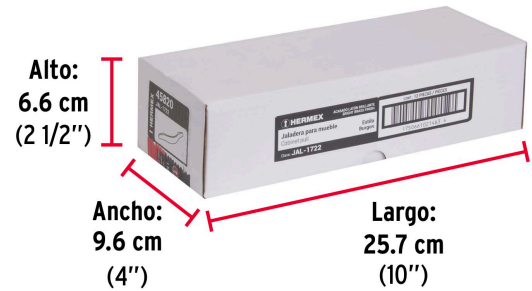

**HERMEX**

CÓDIGO: 45820 CLAVE: JAL-1722

**Jaladera de 128mm, línea Burgos, latón brillante, HERMEX**

- Metálica con acabado latón brillante
- Ideal para instalar en puertas y cajones de muebles
- Para carpintería

Distancia entre tornillos	128 mm
Largo	203 mm
Empaque individual	Bolsa
Inner	12
Máster	288

**Incluye**

2 Tornillos

**País de origen****Fabricado en China bajo las estrictas especificaciones de GRUPO TRUPER**

## EMPAQUE INNER

Contiene: 12 piezas

Peso: 0.93 kg (2 lb)

## EMPAQUE MASTER

Contiene: 24 inner (288 piezas)

Peso: 23.02 kg (50.8 lb)