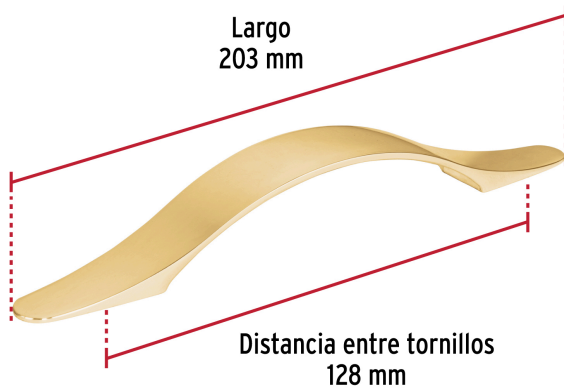

Imágenes complementarias