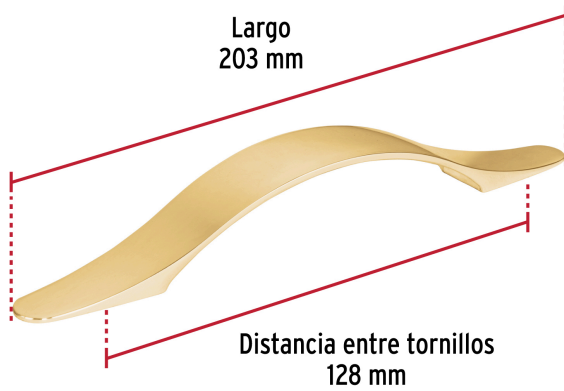

HERMEX

CÓDIGO: 45820 CLAVE: JAL-1722

Jaladera de 128mm, línea Burgos, latón brillante, HERMEX

- Metálica con acabado latón brillante
- Ideal para instalar en puertas y cajones de muebles
- Para carpintería

**Certificaciones y garantías**

- Garantizado contra defectos de fabricación o mano de obra. La garantía se puede hacer válida con cualquier distribuidor de TRUPER

Especificaciones

Distancia entre tornillos	128 mm
Largo	203 mm
Empaque individual	Bolsa
Inner	12
Master	288

Incluye

2 Tornillos

País de origen

Fabricado en China bajo las estrictas especificaciones de GRUPO TRUPER

Imágenes complementarias

EMPAQUE INNER

Contiene: 12 piezas

Peso: 0.93 kg (2 lb)

EMPAQUE MASTER

Contiene: 24 inner (288 piezas)

Peso: 23.02 kg (50.8 lb)