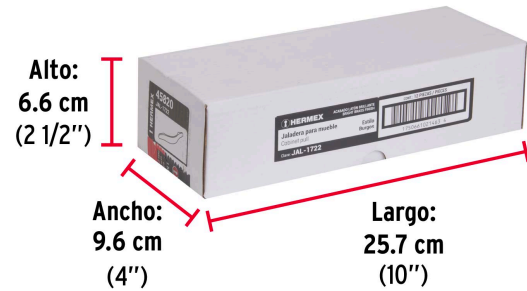

HERMEX

CÓDIGO: 45820 CLAVE: JAL-1722

Jaladera de 128mm, línea Burgos, latón brillante, HERMEX

- Metálica con acabado latón brillante
- Ideal para instalar en puertas y cajones de muebles
- Para carpintería

**Certificaciones y garantías**

- Garantizado contra defectos de fabricación o mano de obra. La garantía se puede hacer válida con cualquier distribuidor de TRUPER

Especificaciones

Distancia entre tornillos	128 mm
Largo	203 mm
Empaque individual	Bolsa
Inner	12
Master	288

Incluye

2 Tornillos

País de origen

Fabricado en China bajo las estrictas especificaciones de GRUPO TRUPER

Imágenes complementarias

EMPAQUE INNER

Contiene: 12 piezas

Peso: 0.93 kg (2 lb)

EMPAQUE MASTER

Contiene: 24 inner (288 piezas)

Peso: 23.02 kg (50.8 lb)