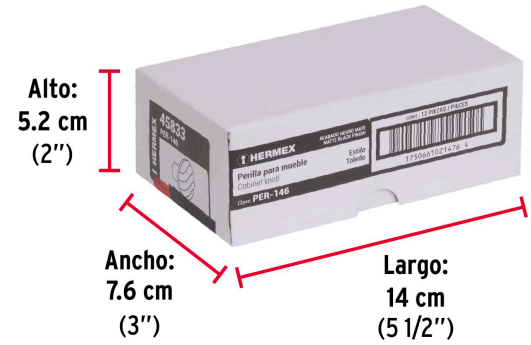

HERMEX

CÓDIGO: 45833 CLAVE: PER-146

Perilla metálica estilo "Toledo", acabado negro, HERMEX

- Metálica con acabado negro mate
- Ideal para instalar en puertas y cajones de muebles
- Para uso en carpintería

**Certificaciones y garantías**

- Garantizado contra defectos de fabricación o mano de obra. La garantía se puede hacer válida con cualquier distribuidor de TRUPER

Especificaciones

Dimensiones (Diámetro x Fondo)	25 x 23 mm
Empaque individual	Bolsa
Inner	12
Master	360
Pallet	19440

Incluye

1 Tornillo

País de origen**Fabricado en China bajo las estrictas especificaciones de GRUPO TRUPER**

Imágenes complementarias

EMPAQUE INNER

Contiene: 12 piezas

Peso: 0.38 kg (0.8 lb)

EMPAQUE MASTER

Contiene: 30 inner (360 piezas)

Peso: 11.78 kg (26 lb)