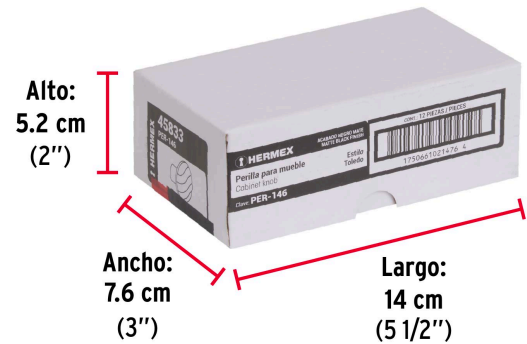

Dimensiones (Diámetro x Fondo)	25 x 23 mm
Empaque individual	Bolsa
Inner	12
Máster	360
Pallet	19440

Incluye

1 Tornillo

País de origen**Fabricado en China bajo las estrictas especificaciones de GRUPO TRUPER**

Imágenes complementarias

EMPAQUE INNER

Contiene: 12 piezas

Peso: 0.38 kg (0.8 lb)

EMPAQUE MASTER

Contiene: 30 inner (360 piezas)

Peso: 11.78 kg (26 lb)