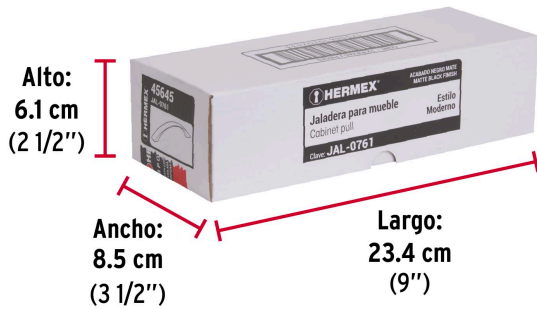

HERMEX

CÓDIGO: 45645 CLAVE: JAL-0761

Jaladera de 128mm, línea Moderna, negro, HERMEX

- Metálica con acabado negro mate
- Ideal para instalar en puertas y cajones de muebles
- Para carpintería

**Certificaciones y garantías**

- Garantizado contra defectos de fabricación o mano de obra. La garantía se puede hacer válida con cualquier distribuidor de TRUPER

Especificaciones

Distancia entre tornillos	128 mm
Largo	158 mm
Empaque individual	Etiqueta
Inner	12
Master	168
Pallet	10752

Incluye

2 Tornillos

País de origen

Fabricado en China bajo las estrictas especificaciones de GRUPO TRUPER

Imágenes complementarias

EMPAQUE INNER

Alto:
6.1 cm
(2 1/2")

Ancho:
8.5 cm
(3 1/2")

Largo:
23.4 cm
(9")

Contiene: 12 piezas

Peso: 0.92 kg (2 lb)

EMPAQUE MASTER

Alto:
13.3 cm
(5")

Ancho:
24.8 cm
(10")

Largo:
61.5 cm
(24")

Contiene: 14 inner (168 piezas)