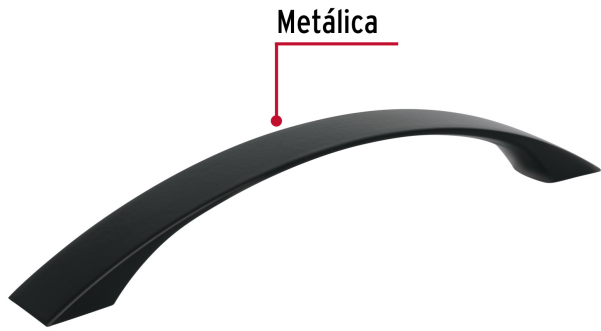

HERMEX

CÓDIGO: 45645 CLAVE: JAL-0761

Jaladera de 128mm, línea Moderna, negro, HERMEX

- Metálica con acabado negro mate
- Ideal para instalar en puertas y cajones de muebles
- Para carpintería

**Certificaciones y garantías**

- Garantizado contra defectos de fabricación o mano de obra. La garantía se puede hacer válida con cualquier distribuidor de TRUPER

Especificaciones

Distancia entre tornillos	128 mm
Largo	158 mm
Empaque individual	Etiqueta
Inner	12
Master	168
Pallet	10752

Incluye

2 Tornillos

País de origen

Fabricado en China bajo las estrictas especificaciones de GRUPO TRUPER

Imágenes complementarias

EMPAQUE INNER

Alto:
6.1 cm
(2 1/2")

Ancho:
8.5 cm
(3 1/2")