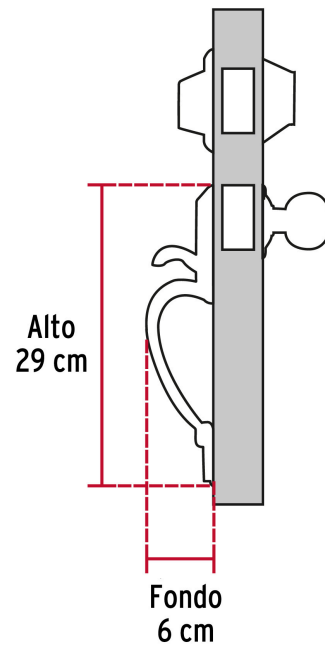

**HERMEX**

CÓDIGO: 48436 CLAVE: CEP-62PJ

**Jaladera/perilla, Lugo llave-llave, Negro, HERMEX**

- Juego de cerraduras jaladera con gatillo y perilla
- Cerrojos con llave al exterior y al interior
- Cilindros de latón para mayor durabilidad
- Para colocación en puertas con espesor de 1-3/8" a 1-3/4" (35 mm a 45 mm)

**ALTA  
SEGURIDAD****ENTRADA  
PRINCIPAL****Certificaciones y garantías****Especificaciones**

<b>Función (instalación)</b>	Entrada Principal
<b>Acabado</b>	Negro mate
<b>Ciclos (cierre y apertura)</b>	200 000
<b>Espesor de puerta</b>	1-3/8" a 1-3/4" (35 mm a 45 mm)
<b>Dimensiones (alto x fondo)</b>	29 x 6 cm
<b>Empaque individual</b>	Caja
<b>Inner</b>	1
<b>Master</b>	4
<b>Pallet</b>	96

**Incluye**

5 Llaves de puntos (Para hacer duplicados utilice la forja S13MKTP MG5)

Tornillos para su instalación

Plantilla

**País de origen****Fabricado en China bajo las estrictas especificaciones de GRUPO TRUPER**

Imágenes complementarias

Alta Seguridad

Llave de Puntos

Las muescas que descifran la combinación pueden localizarse en la parte inferior, superior, izquierda o derecha, lo que dificulta la apertura con ganzúa.