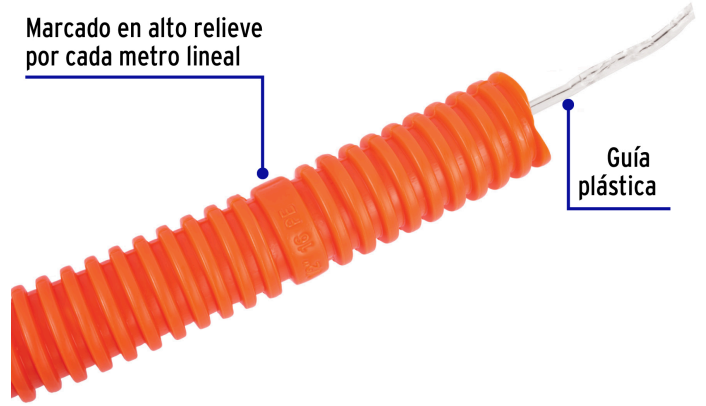

VOLTECK

CÓDIGO: 40741 CLAVE: PF-3/4RG

### Metro de poliducto 3/4" corrugado flex. reforz. c/guía, 50m

- Reforzado 30% más resistente, arillos más gruesos que resisten mayor presión
- Fabricado en polietileno de alta densidad 100% virgen
- Guía plástica de PET, mayor duración, no se oxida, se desliza fácilmente
- Para alojar y proteger conductores eléctricos en colado de columnas y muros macizos

Guía plástica

Mayor duración, no se oxida, se desliza fácilmente

Marcado en alto relieve por cada metro lineal

Guía plástica